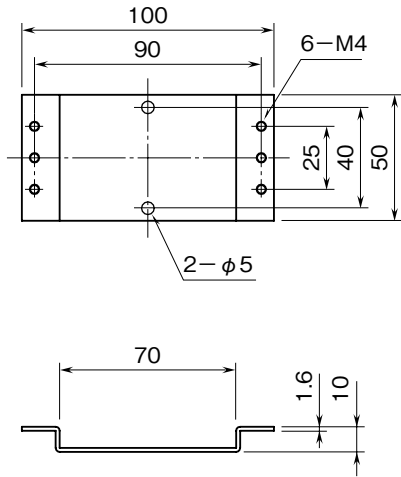

外形図

BX-W1
防雨形
屋外ケーシング

特記事項

外形寸法図 (単位: mm)

内部寸法図 (単位: mm)

●ケーブル孔 3ヶ口

●ケーブル孔 4ヶ口

取付フレーム (MDP用) 寸法図 (単位: mm)

取付寸法図 (単位: mm)