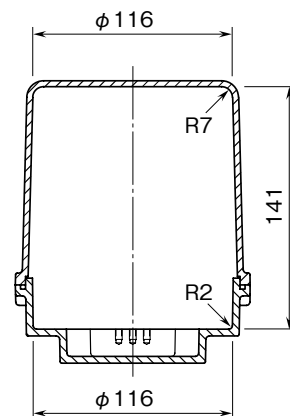

外形図

BX-W1
防雨形
屋外ケーシング

特記事項

外形寸法図 (単位: mm)

内部寸法図 (単位: mm)

●ケーブル孔 3ヶ口

●ケーブル孔 4ヶ口

取付フレーム (MDP用) 寸法図 (単位: mm)

取付寸法図 (単位: mm)