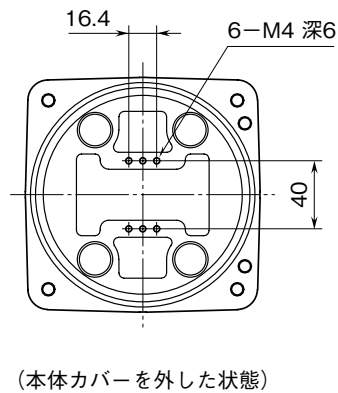

外形図

BX-W1
防雨形
屋外ケーシング

特記事項

外形寸法図 (単位: mm)

内部寸法図 (単位: mm)

●ケーブル孔 3ヶ口

●ケーブル孔 4ヶ口

取付フレーム (MDP用) 寸法図 (単位: mm)

取付寸法図 (単位: mm)