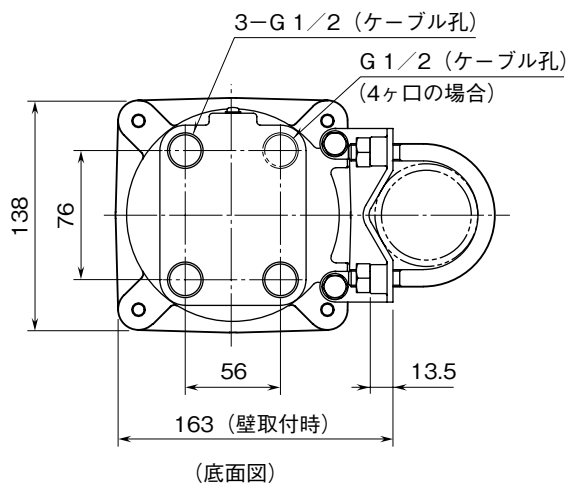

外形図

BX-W1
防雨形
屋外ケーシング

特記事項

外形寸法図 (単位: mm)

内部寸法図 (単位: mm)

●ケーブル孔 3ヶ口

●ケーブル孔 4ヶ口

取付フレーム (MDP用) 寸法図 (単位: mm)

取付寸法図 (単位: mm)