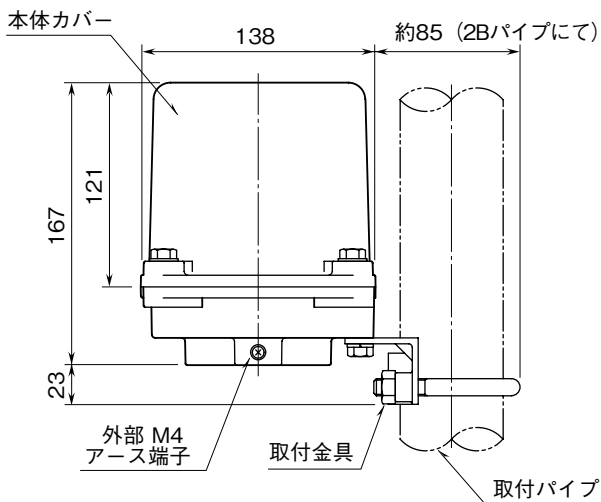

外形図

BX-W1
防雨形
屋外ケーシング

特記事項

外形寸法図 (単位: mm)

内部寸法図 (単位: mm)

●ケーブル孔 3ヶ口

●ケーブル孔 4ヶ口

取付フレーム (MDP用) 寸法図 (単位: mm)

取付寸法図 (単位: mm)