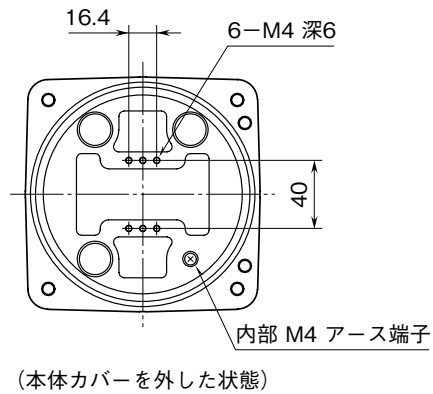

外形図

BX-W1
防雨形
屋外ケーシング

特記事項

外形寸法図 (単位: mm)

内部寸法図 (単位: mm)

●ケーブル孔 3ヶ口

●ケーブル孔 4ヶ口

取付フレーム (MDP用) 寸法図 (単位: mm)

取付寸法図 (単位: mm)