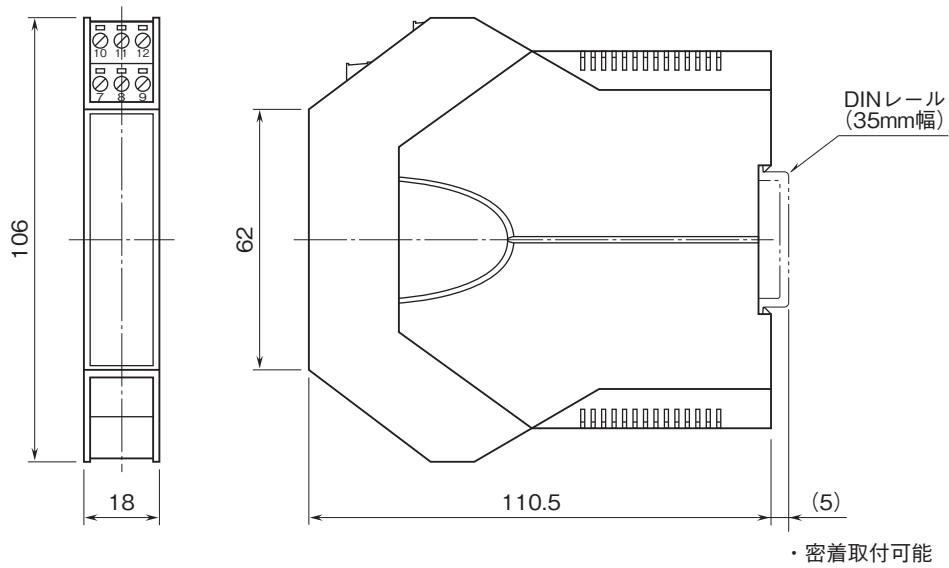

外形図

薄形2線式変換器 B3・UNIT シリーズ

直流入力変換器

(1チャンネル)

特記事項

外形寸法図(単位:mm)・端子番号図

端子接続図