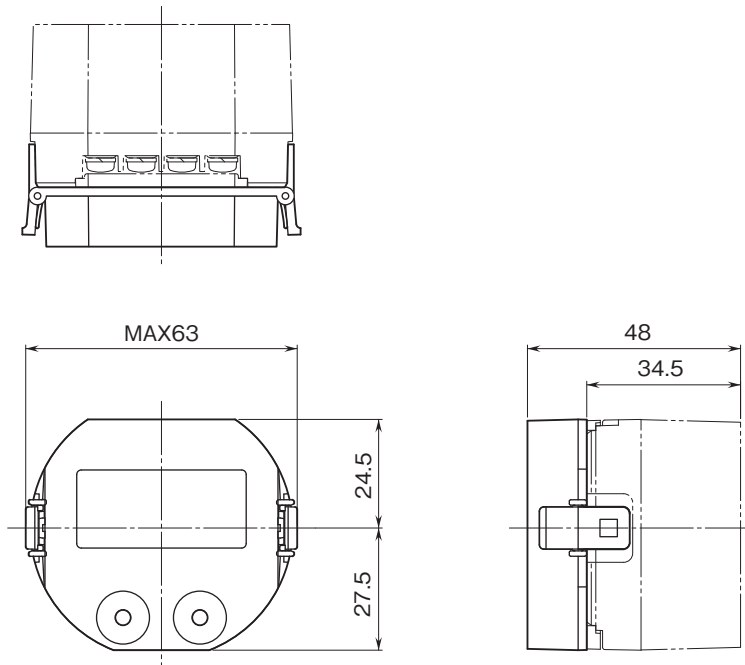

外形図

共通機器

液晶表示器

(B6U用)

特記事項

外形寸法図(単位:mm)

B6Uとの組み合わせ図です。

端子接続図

B6Uとの組み合わせ図です。