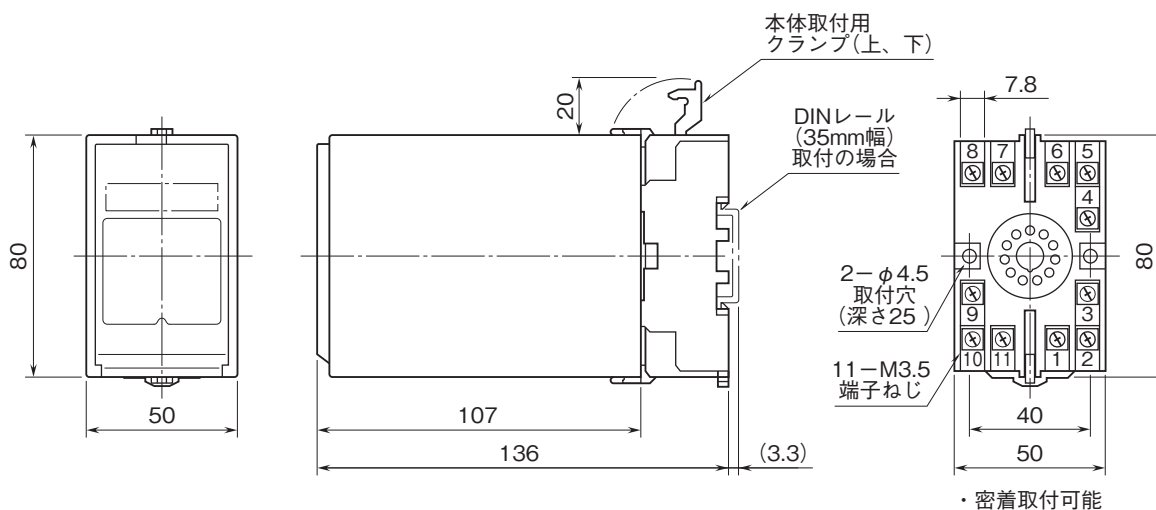

外形図

計装用プラグイン形変換器 M・UNIT シリーズ

コンピュータバックアップ

特記事項

外形寸法図(単位:mm)・端子番号図

端子接続図