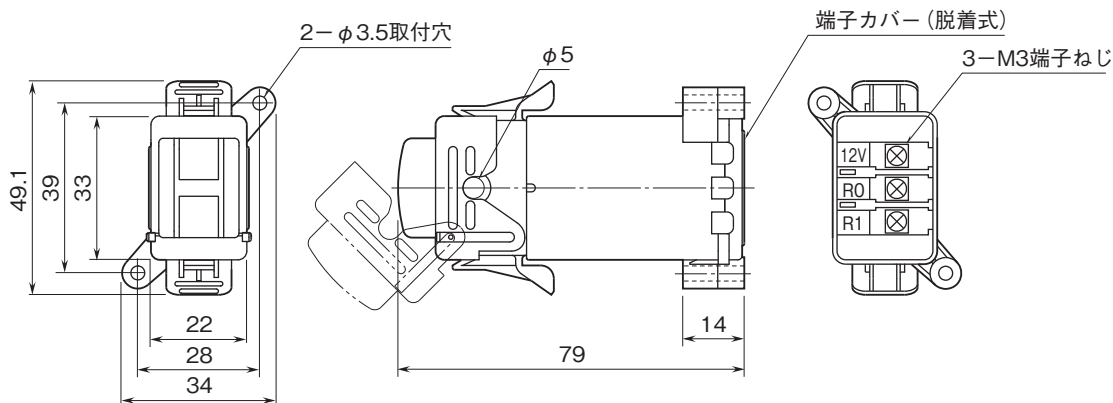

外形図

共通機器

クランプ式パルス検出器

特記事項

外形寸法図(単位:mm)

端子接続図