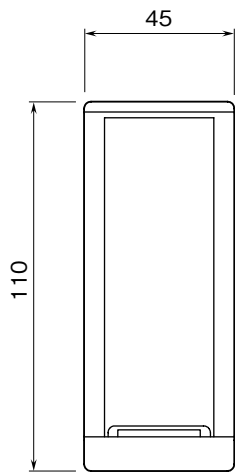

<h1>外形図</h1>	<h2 style="text-align: center;">COP-IRDA</h2> <p style="text-align: center;">コンフィギュレータ用 IrDA 通信アダプタ</p> <p style="text-align: right; font-weight: bold; font-size: 1.2em;">共通機器</p>
--------------	---

特記事項

-----

-----

-----

**外形寸法図** (単位: mm)

■通信アダプタ

■簡易ホルダ  
●L型ホルダ

# COP-IRDA

●96mm用

# COP-IRDA

●144mm用