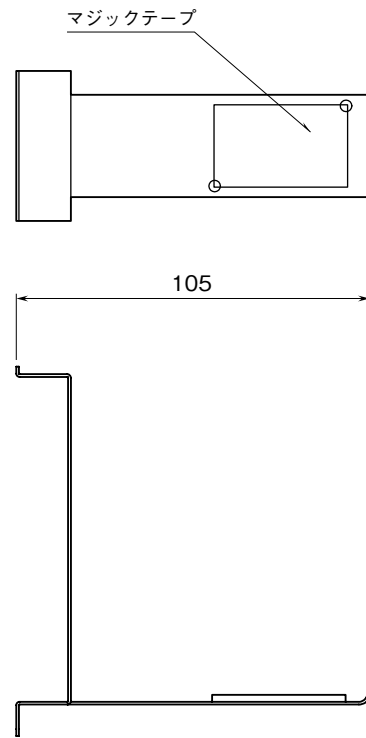

<h1>外形図</h1>	<h2 style="text-align: center;">COP-IRDA</h2> <p style="text-align: center;">コンフィギュレータ用 IrDA 通信アダプタ</p> <p style="text-align: right; font-weight: bold; font-size: 1.2em;">共通機器</p>
--------------	---

特記事項

-----

-----

-----

**外形寸法図** (単位: mm)

■通信アダプタ

■簡易ホルダ  
●L型ホルダ

# COP-IRDA

●96mm用

# COP-IRDA

●144mm用