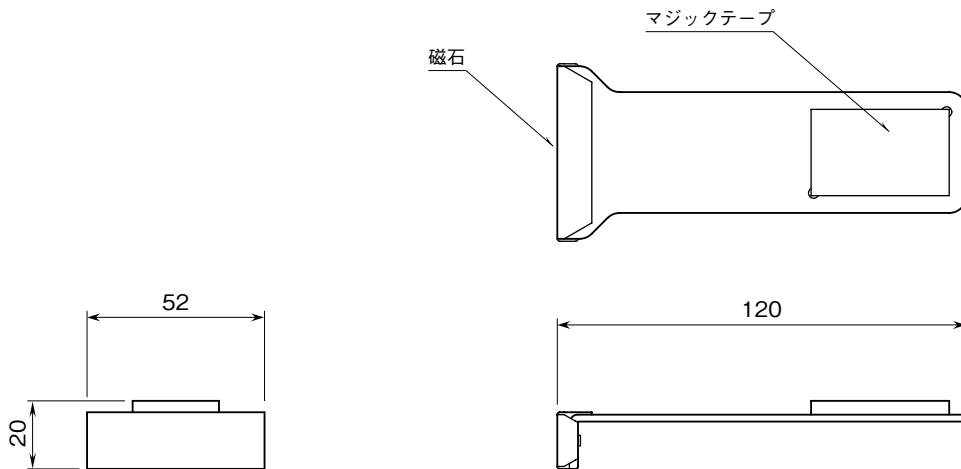

<h1>外形図</h1>	<h2 style="text-align: center;">COP-IRDA</h2> <p style="text-align: center;">コンフィギュレータ用 IrDA 通信アダプタ</p> <p style="text-align: right; font-weight: bold; font-size: 1.2em;">共通機器</p>
--------------	---

特記事項

-----

-----

-----

**外形寸法図** (単位: mm)

■通信アダプタ

■簡易ホルダ  
●L型ホルダ

# COP-IRDA

●96mm用