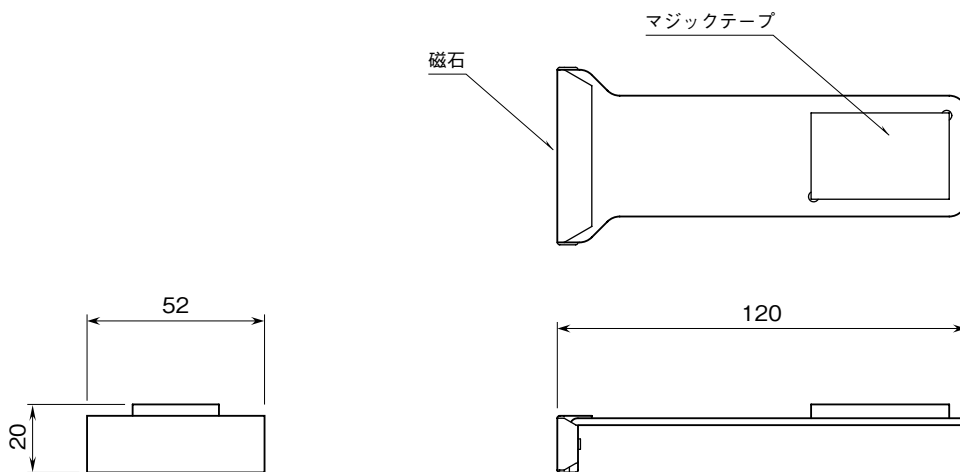

<h1>外形図</h1>	<h2>COP-IRU</h2> <p>コンフィギュレータ用 赤外線通信アダプタ</p>	<h3>共通機器</h3>
--------------	--	---------------

特記事項

外形寸法図 (単位: mm)

■本体

■簡易ホルダ
●L型ホルダ

COP-IRU

●96mm用