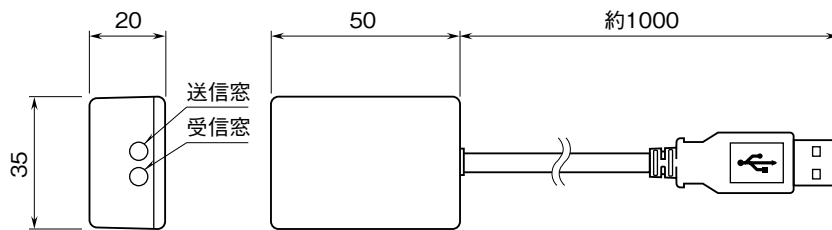

<h1>外形図</h1>	<h2>COP-IRU</h2> <p>コンフィギュレータ用 赤外線通信アダプタ</p>	<h3>共通機器</h3>
--------------	--	---------------

特記事項

外形寸法図 (単位: mm)

■本体

■簡易ホルダ
●L型ホルダ

COP-IRU

●96mm用