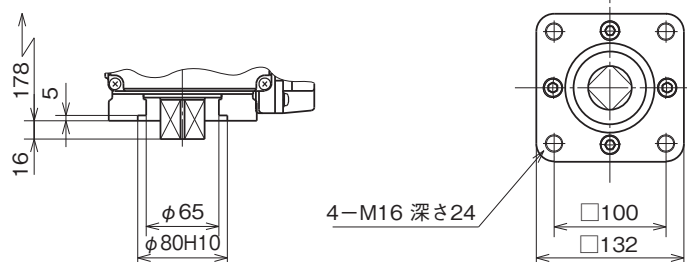

外形図

操作部コンポーネント

サーボトップC形

(ロータリバルブ用)

特記事項

外形寸法図(単位:mm)

●北村バルブ用アダプタなしの場合

●北村バルブ用アダプタ付属の場合

外形図

端子接続図