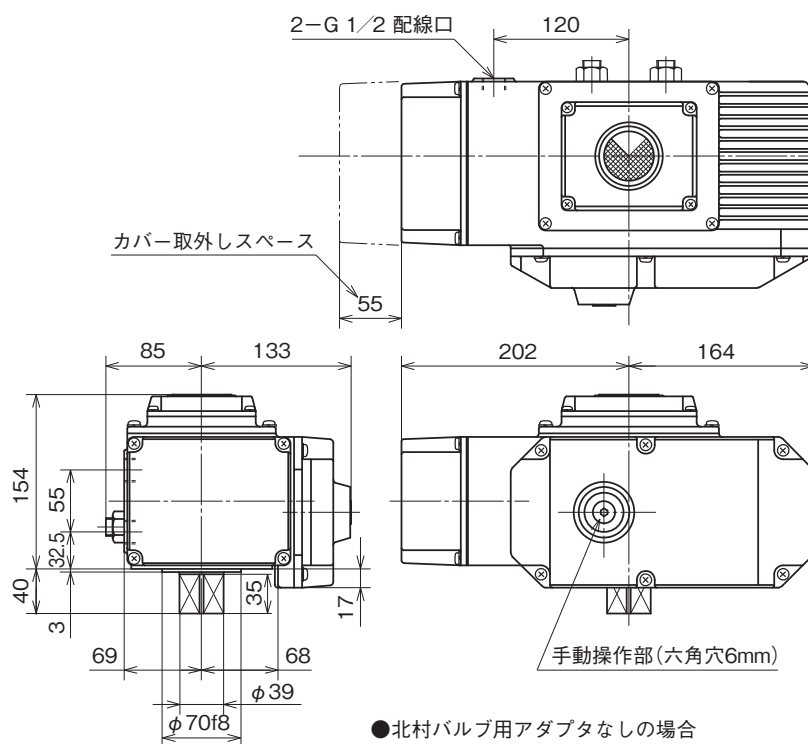

外形図

操作部コンポーネント

サーボトップC形

(ロータリバルブ用)

特記事項

外形寸法図(単位:mm)

●北村バルブ用アダプタなしの場合

●北村バルブ用アダプタ付属の場合

外形図

端子接続図