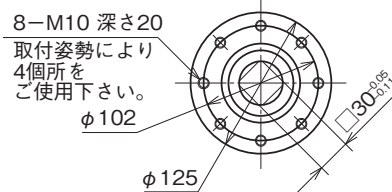

外形図

操作部コンポーネント

サーボトップC形

(ロータリバルブ用)

特記事項

外形寸法図(単位:mm)

●北村バルブ用アダプタなしの場合

●北村バルブ用アダプタ付属の場合

外形図

端子接続図