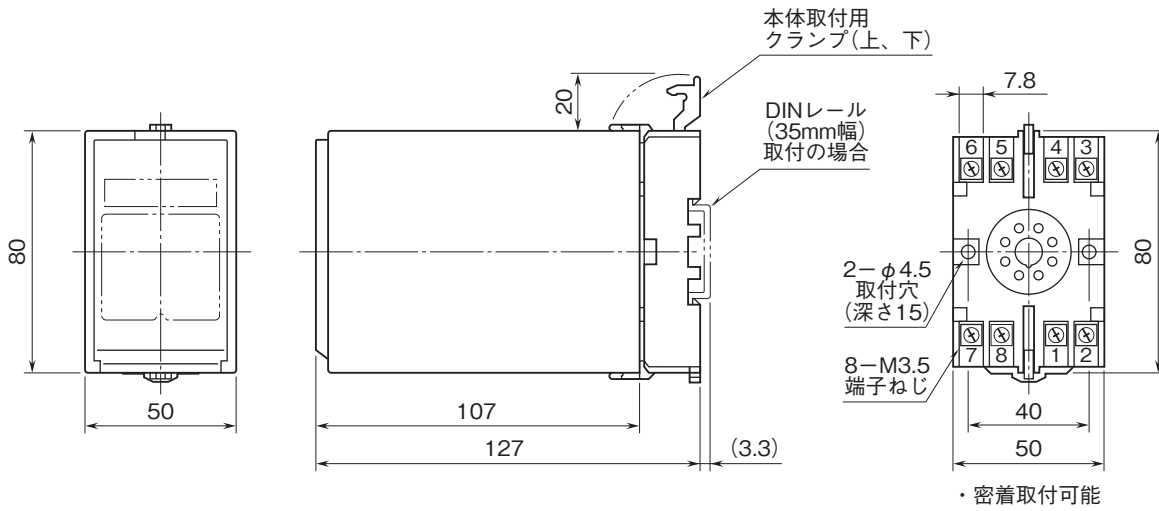

外形図

計装用プラグイン形変換器 M・UNIT シリーズ

CT変換器

(実効値演算形)

特記事項

外形寸法図(単位:mm)

端子接続図

外形図

端子番号図(単位:mm)