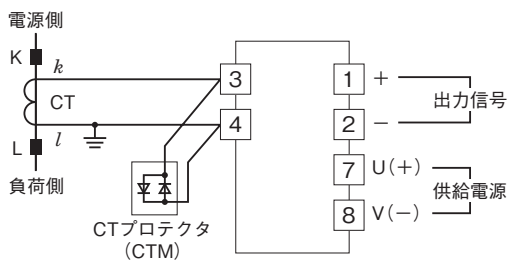

外形図

計装用プラグイン形変換器 M・UNIT シリーズ

CT変換器

(実効値演算形)

特記事項

外形寸法図(単位:mm)

端子接続図

外形図

端子番号図(単位:mm)