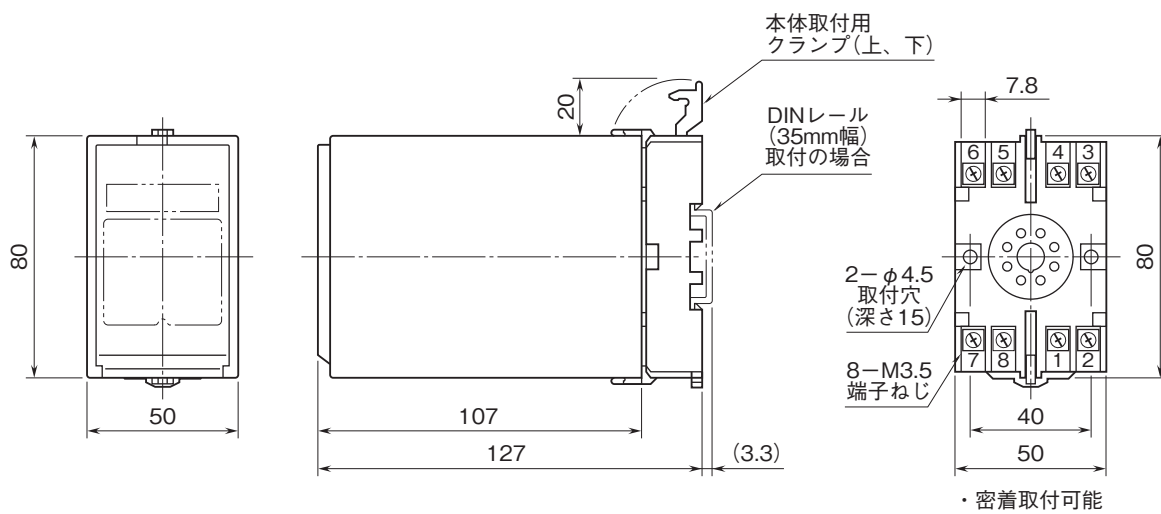

外形図

計装用プラグイン形変換器 M・UNIT シリーズ

高速CT変換器

(平均値演算形)

特記事項

外形寸法図(単位:mm)

端子接続図

外形図

端子番号図(単位:mm)