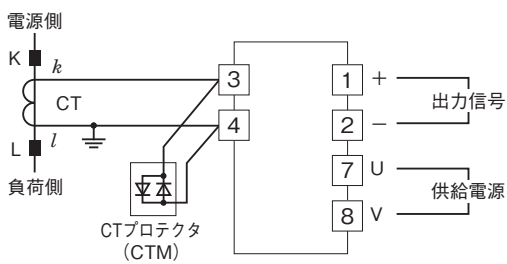

外形図

計装用プラグイン形変換器 M・UNIT シリーズ

高速CT変換器

(平均値演算形)

特記事項

外形寸法図(単位:mm)

端子接続図

外形図

端子番号図(単位:mm)