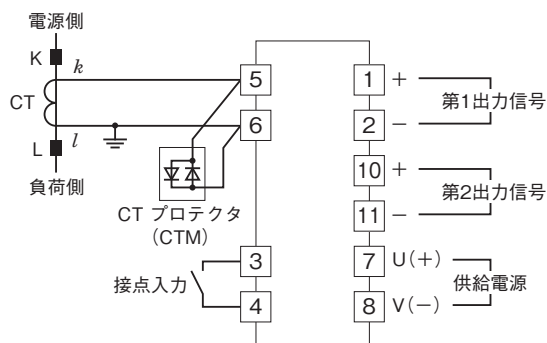

外形図

計装用プラグイン形変換器 M・UNIT シリーズ

高速CT変換器

(ピークホールド付、実効値演算形)

特記事項

外形寸法図(単位:mm)

端子接続図

外形図

端子番号図(単位:mm)