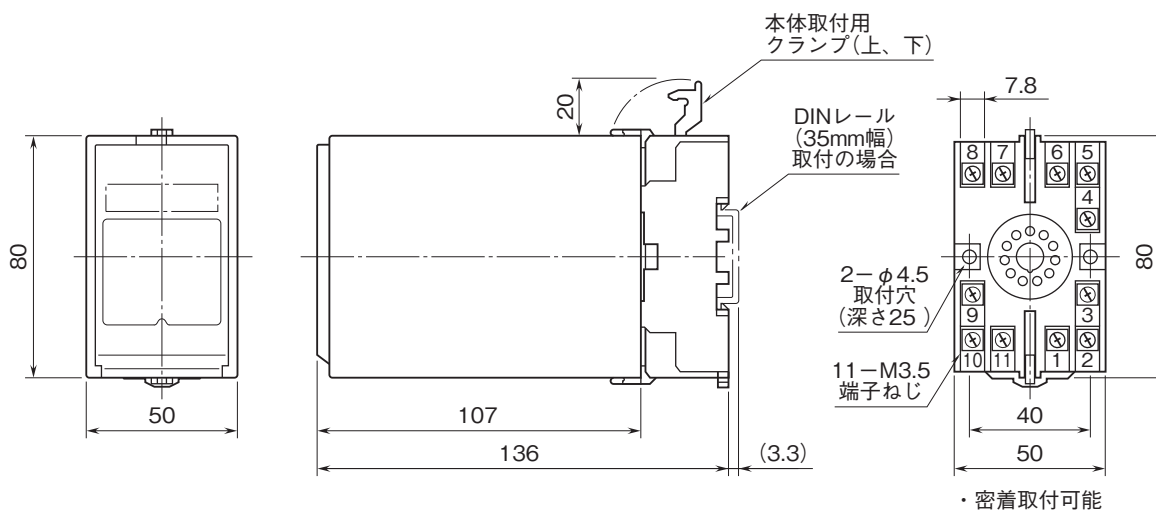

外形図

計装用プラグイン形変換器 M・UNIT シリーズ

高速CT変換器

(ピークホールド付、実効値演算形)

特記事項

外形寸法図(単位:mm)

端子接続図

外形図

端子番号図(単位:mm)