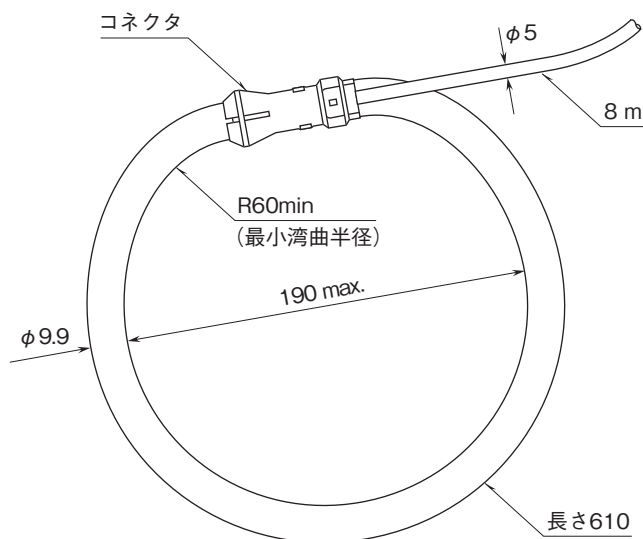

外形図

計装用プラグイン形変換器 M・UNIT シリーズ

広帯域電流変換器

特記事項

外形寸法図(単位:mm)・端子番号図

■変換器部

■センサ部

外形図

端子接続図