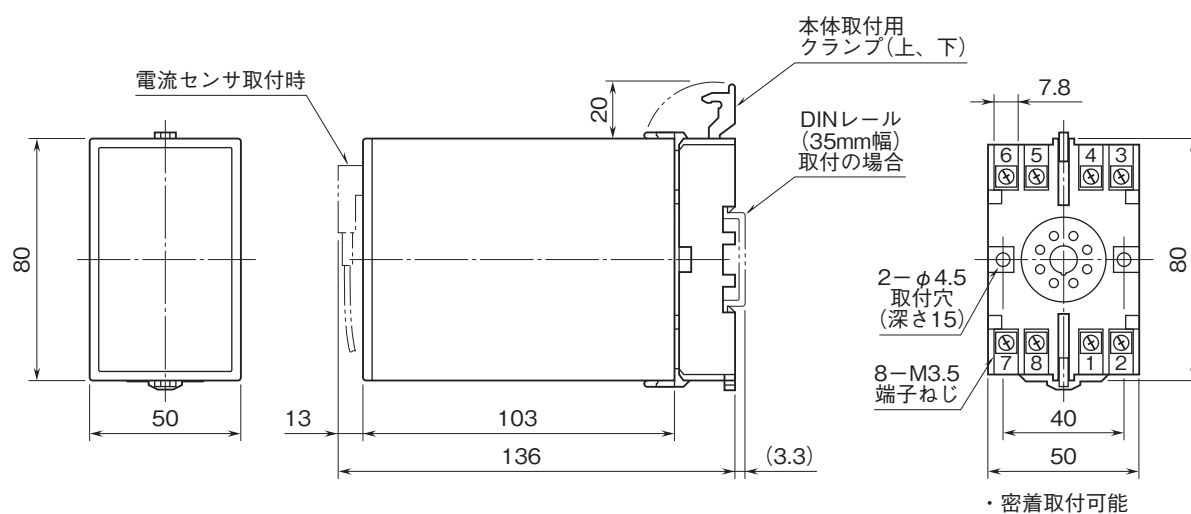

外形図

計装用プラグイン形変換器 M・UNIT シリーズ

広帯域電流変換器

特記事項

外形寸法図(単位:mm)・端子番号図

■変換器部

■センサ部

外形図

端子接続図