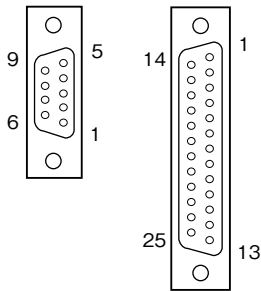

# 外形図

## DCN6

Dサブ9ピンー25ピン、シールド付  
RS ケーブル

共通機器

特記事項

### 外形寸法図 (単位: mm) ・ コネクタピン配列

■コネクタピン配列

■配線図