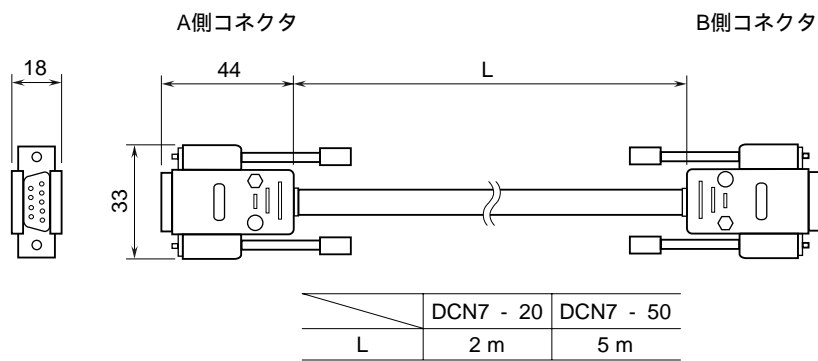

外形図	DCN7 RS ケーブル	共通機器
------------	-----------------------------------	-------------

特記事項

外形寸法図 (単位: mm) ・ コネクタピン配列

コネクタピン配列

配線図