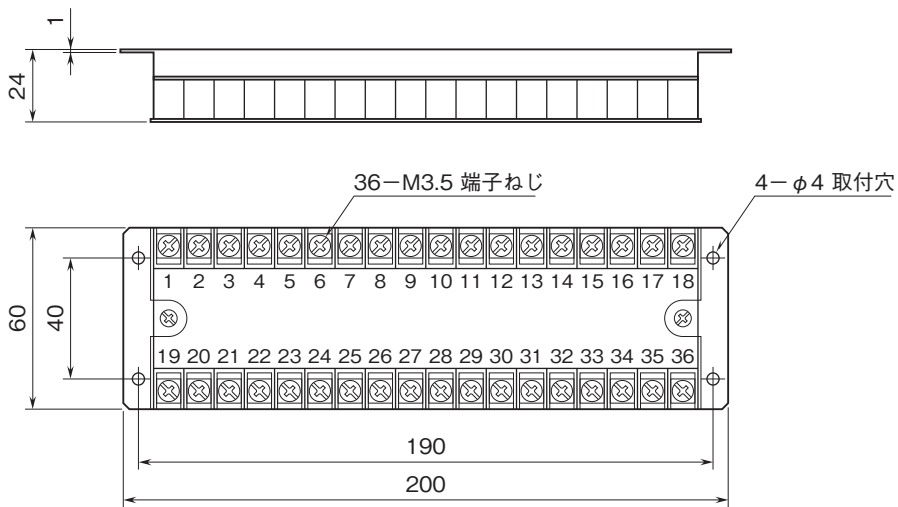

外形図

計装用プラグイン形変換器 M・UNIT シリーズ

ディストリビュータ

(8点用、入出力間非絶縁)

特記事項

外形寸法図(単位:mm)・端子番号図

端子接続図