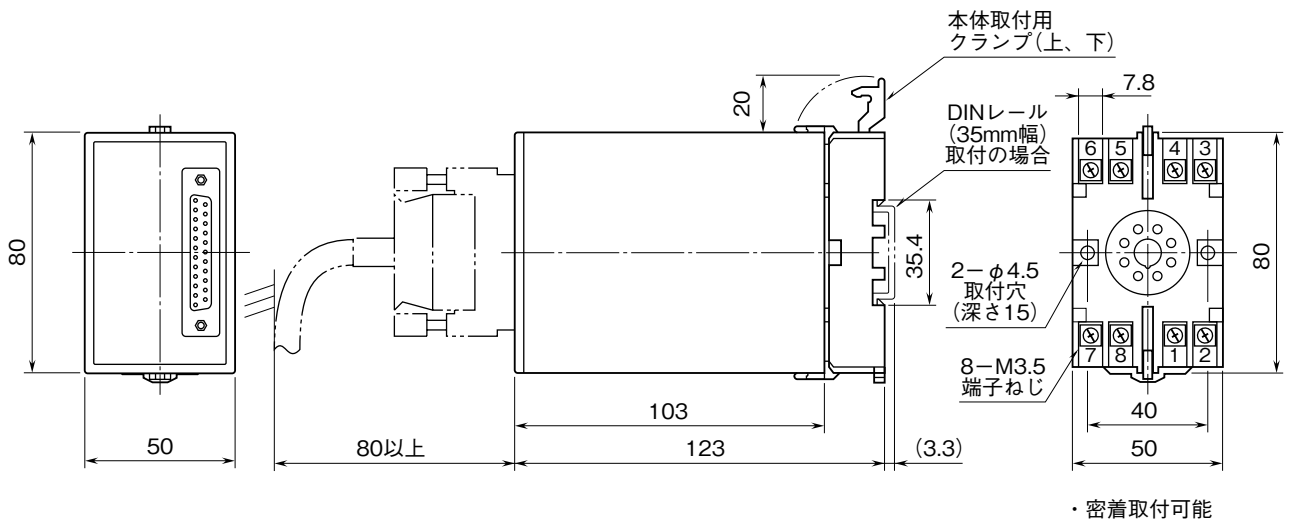

<b>外形図</b>	<b>DT-1</b>	<b>DT</b> シリーズ
	RS-232-C - IP コンバータ	

特記事項

外形寸法図 (単位: mm)

端子接続図