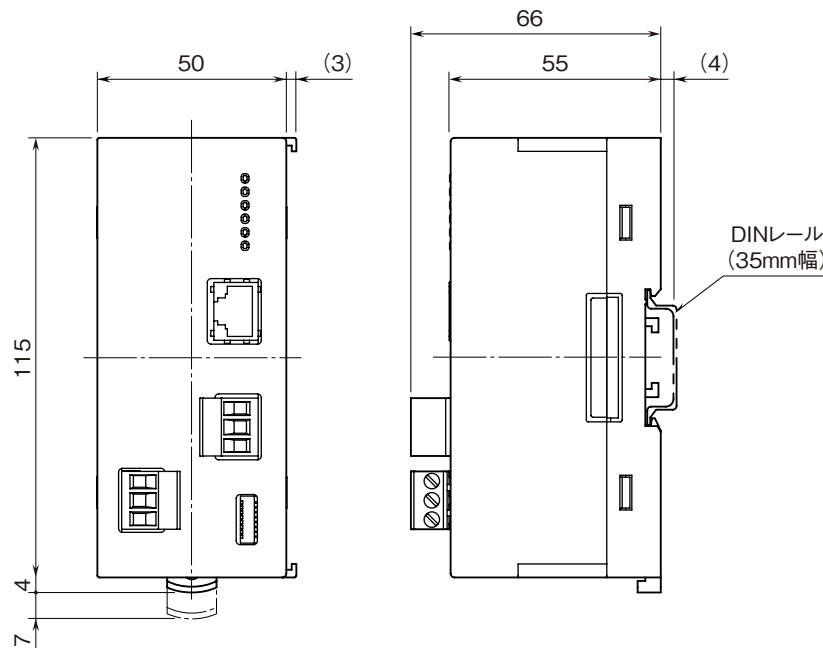

<h1>外形図</h1>	<h2>DT8-2</h2> <h3>50bps IP コンバータ</h3>	<h2>DT8 シリーズ</h2>
--------------	--	-------------------

特記事項

外形寸法図 (単位: mm)

端子接続図