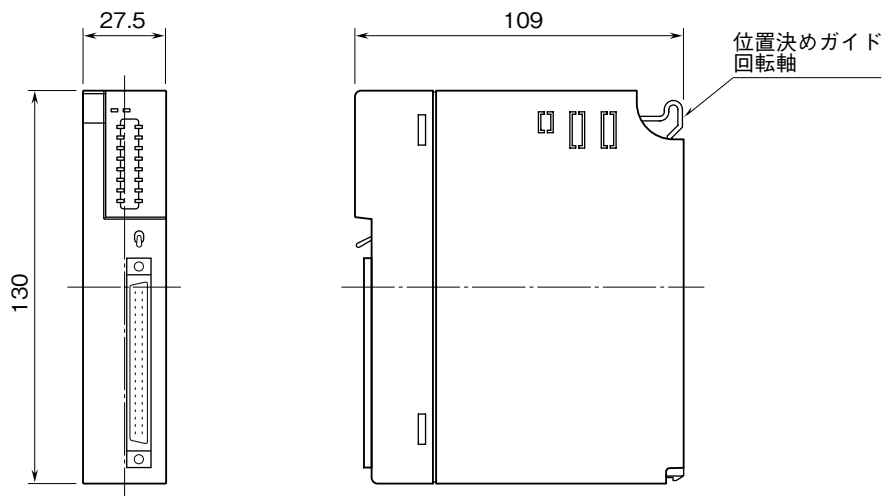

<h1>外形図</h1>	<h2>D3-BC32A</h2> <p>BCD 7桁 (オープンコレクタ) BCD 出力カード</p>	<h2>D3 シリーズ</h2>
--------------	--	------------------

特記事項

外形寸法図 (単位: mm)

端子接続図