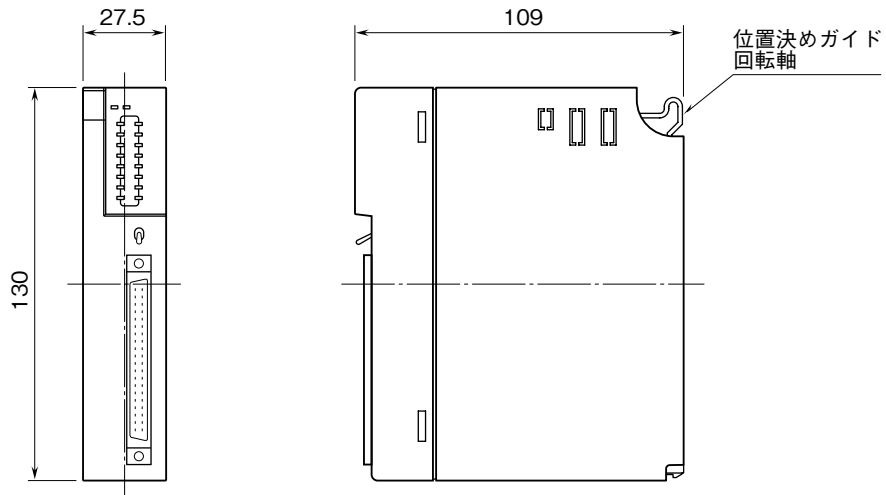

<h1>外形図</h1>	<h2>D3-DC32A</h2> <p>Do 32点 (オープンコレクタ) 接点出力カード</p>	<h2>D3 シリーズ</h2>
--------------	--	------------------

特記事項

外形寸法図 (単位: mm)

端子接続図