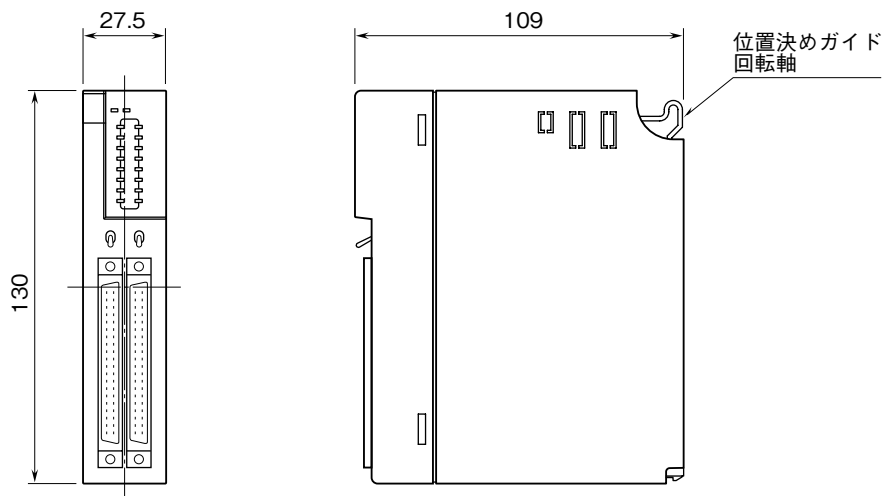

<h1>外形図</h1>	<h2>D3-DC64A</h2> <p>Do 64点 (オープンコレクタ) 接点出力カード</p>	<h2>D3 シリーズ</h2>
--------------	--	------------------

特記事項

外形寸法図 (単位: mm)

端子接続図