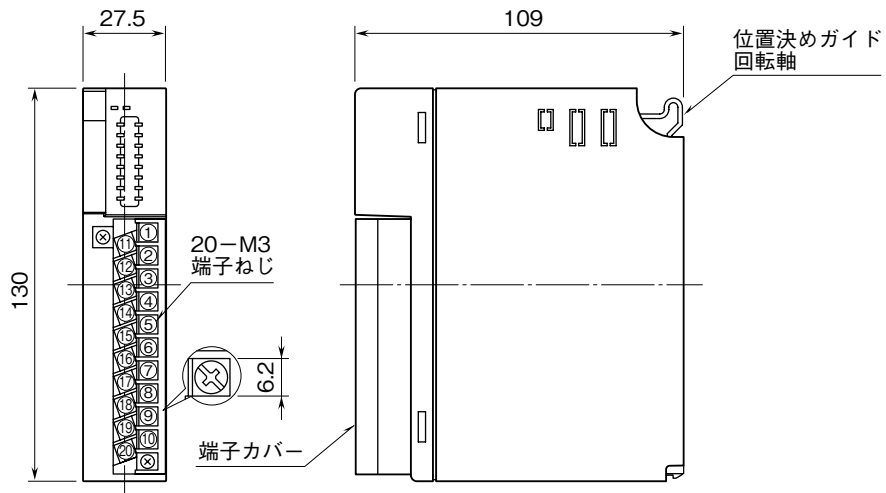

<h1>外形図</h1>	<h2>D3-DC8</h2> <p>Do 8点 (リレー) 接点出力カード</p>	<h2>D3 シリーズ</h2>
--------------	--	------------------

特記事項

-----

-----

外形寸法図 (単位: mm)

端子接続図

■出力部接続例  
1点1コモン