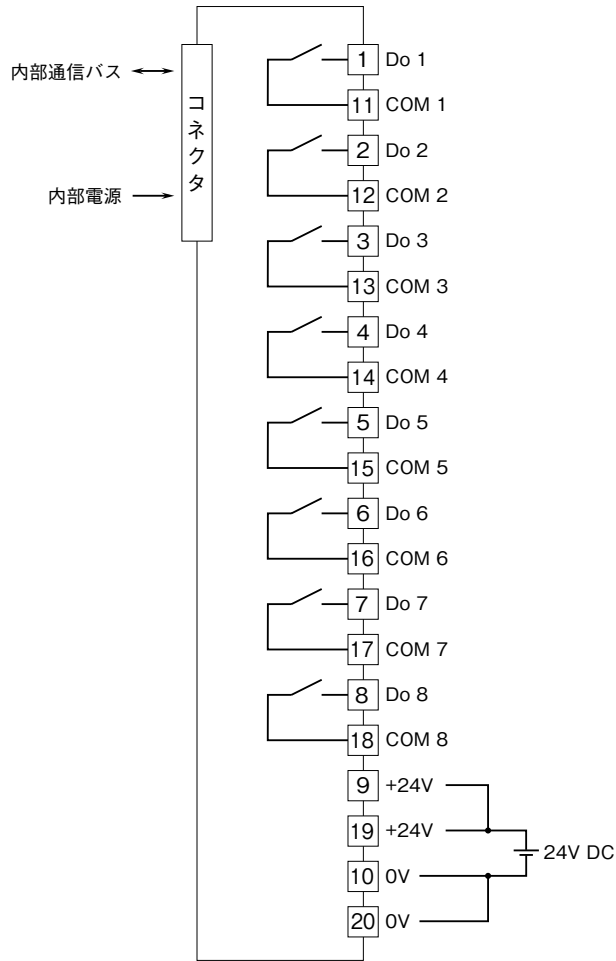

<h1>外形図</h1>	<h2>D3-DC8</h2> <p>Do 8点 (リレー) 接点出力カード</p>	<h2>D3 シリーズ</h2>
--------------	--	------------------

特記事項

-----

-----

外形寸法図 (単位: mm)

端子接続図

■出力部接続例  
1点1コモン