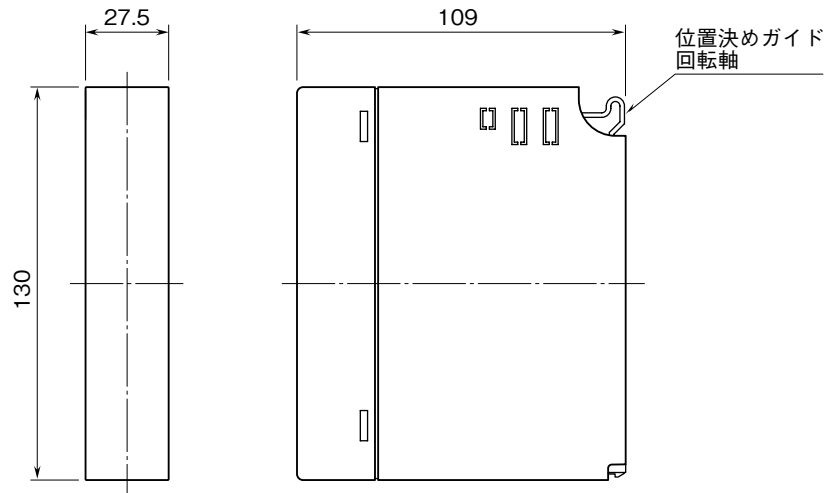

外形図	D3-DM ダミーカード	D3 シリーズ
------------	------------------------	----------------

特記事項

外形寸法図 (単位: mm)

■Aタイプ

■Bタイプ (付加コード/B)