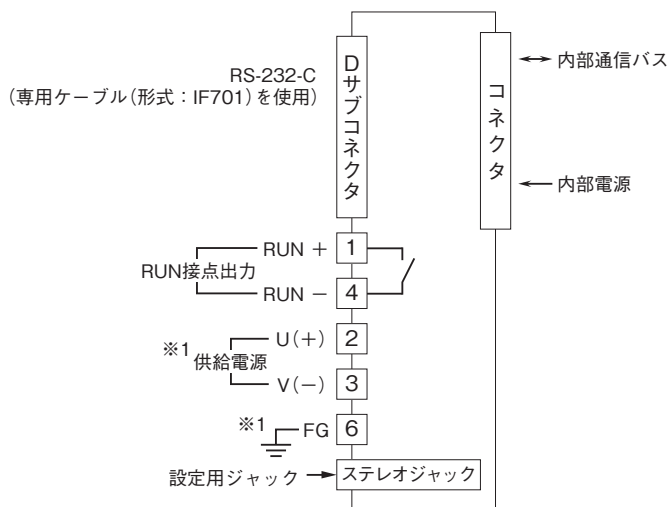

端子接続図

※1、供給電源回路なしのときは付きません。

注) FG端子は保護接地端子(Protective Conductor Terminal)ではありません。