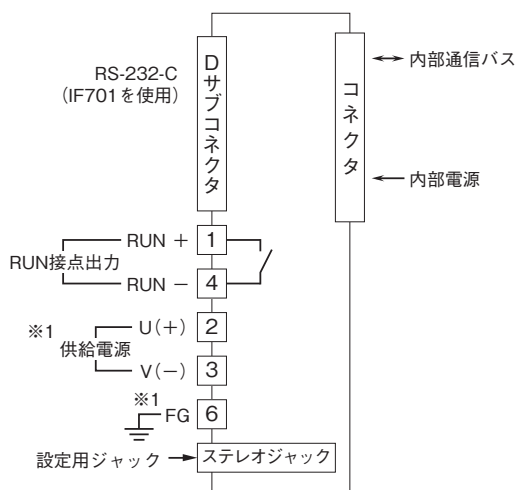

外形図

テレメータ D3 シリーズ

モデムインタフェースカード

- ・1:1専用(リピータ機能付)
- ・デジタル簡易無線モデム U7000UJC121(免許局)対応

特記事項

外形寸法図(単位:mm)・端子番号図

端子接続図

※1、供給電源回路なしのときは付きません。
注) FG端子は保護接地端子 (Protective Conductor Terminal) ではありません。