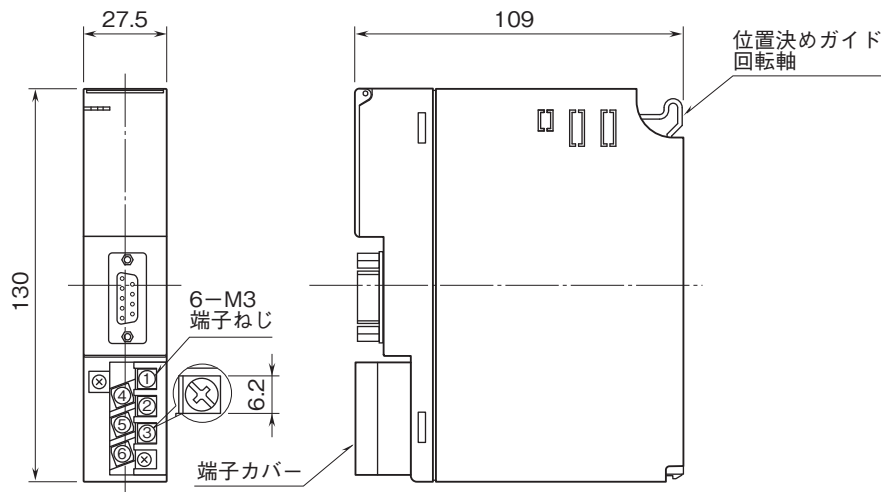

外形図

テレメータ D3 シリーズ

モデムインタフェースカード

- ・1:1専用(リピータ機能付)
- ・デジタル簡易無線モデム U7000UJC121(免許局)対応

特記事項

外形寸法図(単位:mm)・端子番号図

端子接続図

※1、供給電源回路なしのときは付きません。
注) FG端子は保護接地端子 (Protective Conductor Terminal) ではありません。