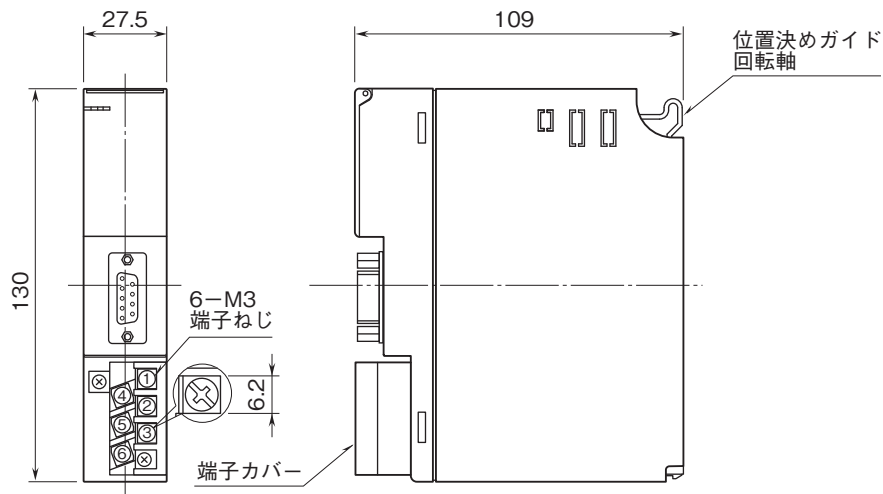

外形図

テレメータ D3 シリーズ

モデムインタフェースカード

- ・1:1専用(リピータ機能付)
- ・デジタル簡易無線モデム U7000UJC181(登録局)対応

特記事項

外形寸法図(単位:mm)・端子番号図

端子接続図

※1、供給電源回路なしのときは付きません。
注) FG端子は保護接地端子 (Protective Conductor Terminal) ではありません。