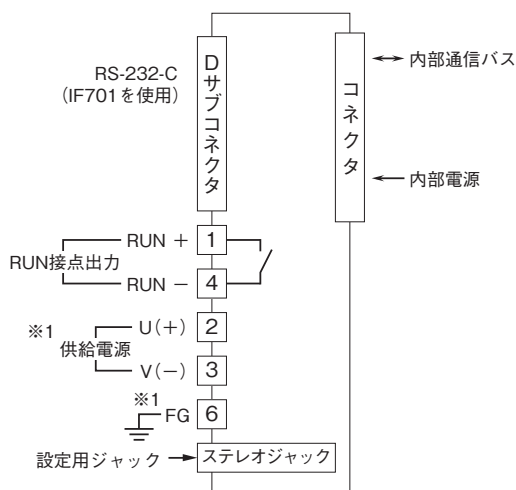

外形図

テレメータ D3 シリーズ

モデムインタフェースカード

- ・1:1専用(リピータ機能付)
- ・デジタル簡易無線モデム U7000UJC181(登録局)対応

特記事項

外形寸法図(単位:mm)・端子番号図

端子接続図

※1、供給電源回路なしのときは付きません。
注) FG端子は保護接地端子 (Protective Conductor Terminal) ではありません。