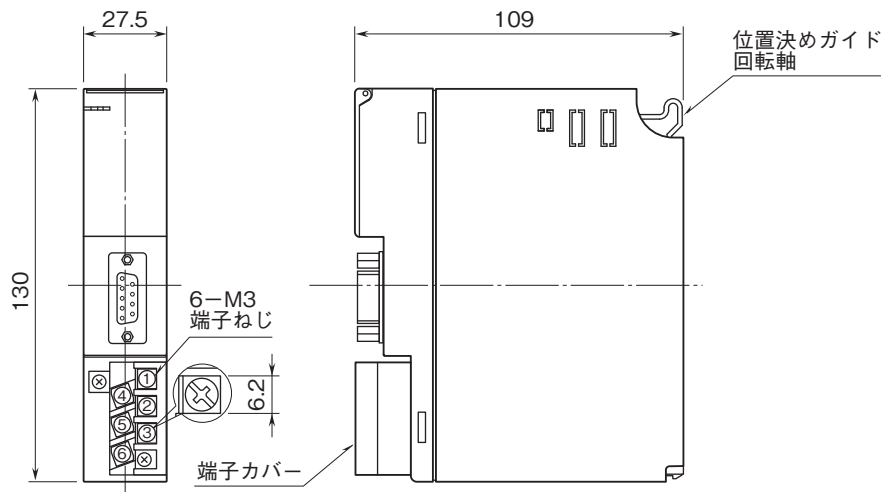

外形図

テレメータ D3 シリーズ

モデムインタフェースカード

- ・1:n専用(親局)
- ・デジタル簡易無線モデム U7000UJC181(登録局)対応

特記事項

外形寸法図(単位:mm)・端子番号図

端子接続図