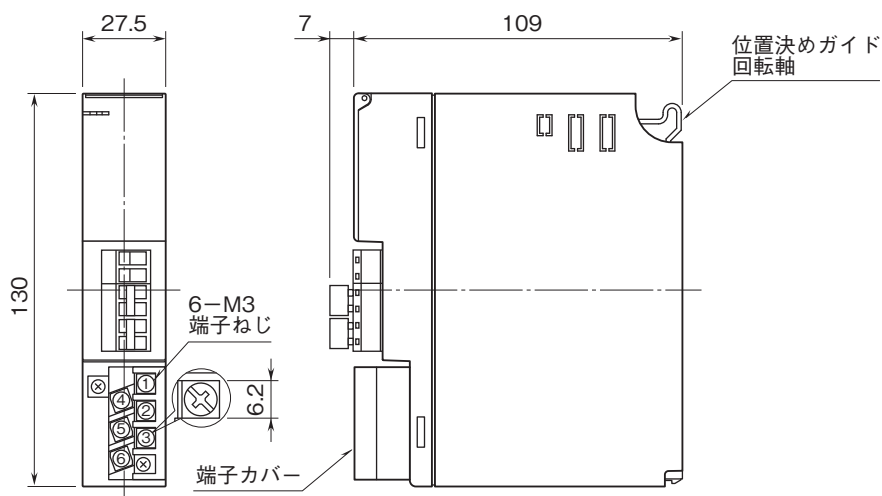

外形図

テレメータ D3 シリーズ

50bps通信カード

(専用回線符号品目、停電通報機能付)

特記事項

外形寸法図(単位:mm)・端子番号図

端子接続図