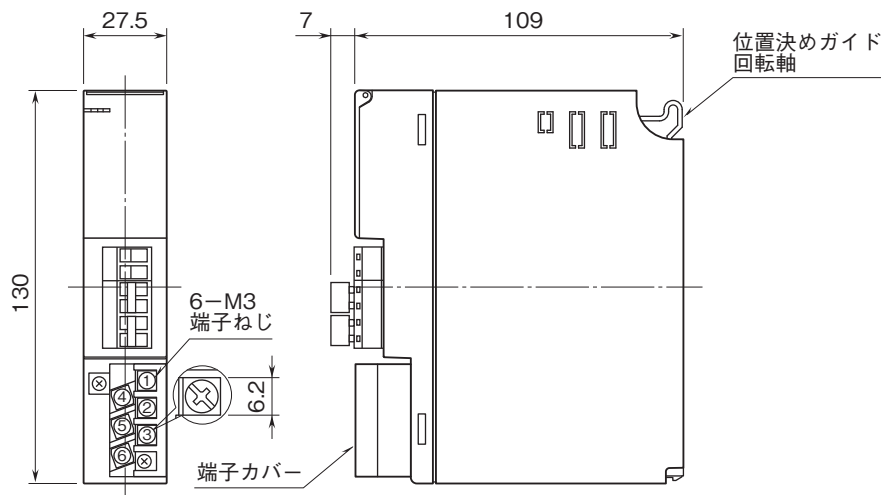

外形図

テレメータ D3 シリーズ

50bpsテレメータカード

(多重伝送(SIN-NET)用、専用回線符号品目)

特記事項

外形寸法図(単位:mm)・端子番号図

端子接続図