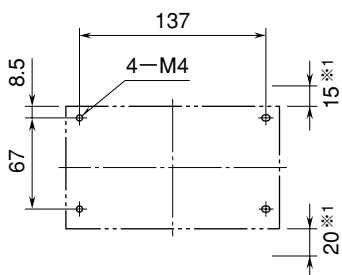

取付寸法図 (単位: mm)

■ D5-BS03、BS04、BS05

※1、ベースの上下にカード取付スペースをおとり下さい。