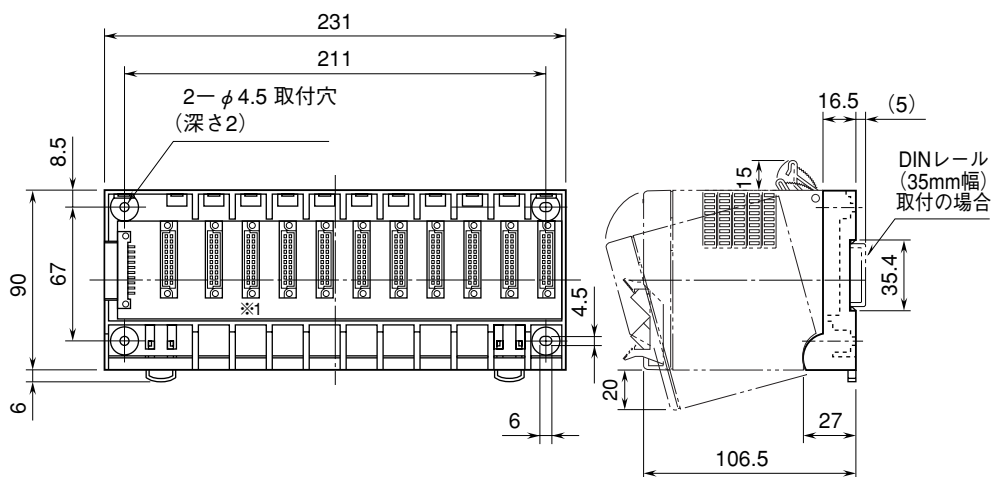

外形図	D5 - BS ベース	D5シリーズ
-----	----------------	--------

特記事項

外形寸法図 (単位: mm)

■ D5 - BS03、BS04、BS05

※1、D5-BS03のときは未実装となります。

■ D5 - BS07、BS08、BS09

※1、D5-BS07のときは未実装となります。

### 取付寸法図 (単位: mm)

#### ■ D5-BS03、BS04、BS05

※1、ベースの上下にカード取付スペースをおとり下さい。