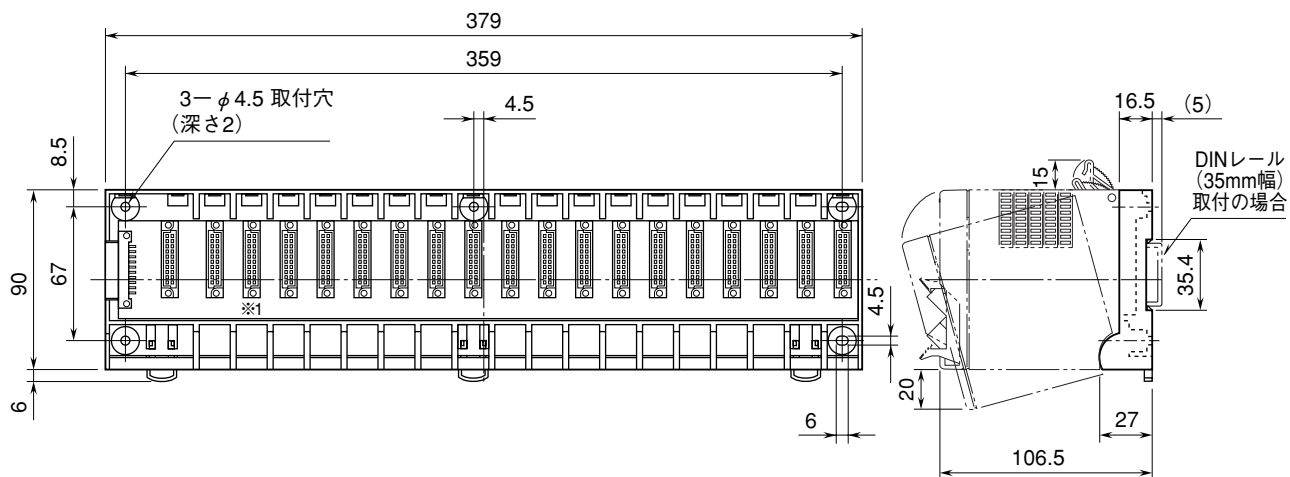

■ D5-BS15、BS16

※1、D5-BS15のときは未実装となります。