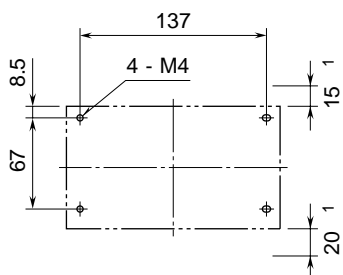

<h1>外形図</h1>	<h2>D5 - BSW</h2> <p>上位監視用 ベース</p>	<h2>D5シリーズ</h2>
--------------	--	-----------------

特記事項

外形寸法図 (単位: mm)

D5 - BSW3

D5 - BSW5

D5 - BSW9

取付寸法図 (単位 : mm)

D5 - BSW3

1、ベースの上下にカード取付スペースをおとり下さい。

D5 - BSW5

1、ベースの上下にカード取付スペースをおとり下さい。

D5 - BSW9

1、ベースの上下にカード取付スペースをおとり下さい。