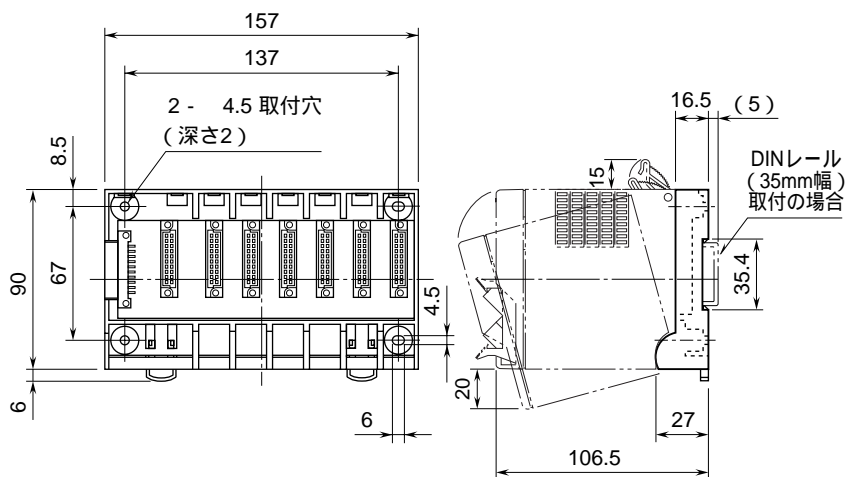

<h1>外形図</h1>	<h2>D5 - BSW</h2> <p>上位監視用 ベース</p>	<h2>D5シリーズ</h2>
--------------	--	-----------------

特記事項

外形寸法図 (単位: mm)

D5 - BSW3

D5 - BSW5

D5 - BSW9

取付寸法図 (単位 : mm)

D5 - BSW3

1、ベースの上下にカード取付スペースをおとり下さい。

D5 - BSW5

1、ベースの上下にカード取付スペースをおとり下さい。

D5 - BSW9

1、ベースの上下にカード取付スペースをおとり下さい。