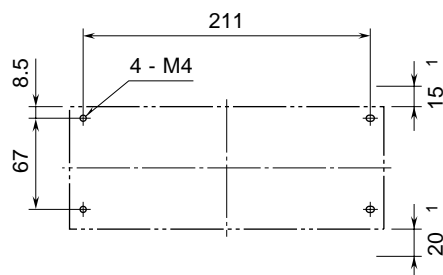

<h1>外形図</h1>	<h2>D5 - BSW</h2> <p>上位監視用 ベース</p>	<h2>D5シリーズ</h2>
--------------	--	-----------------

特記事項

外形寸法図 (単位: mm)

D5 - BSW3

D5 - BSW5

D5 - BSW9

取付寸法図 (単位 : mm)

D5 - BSW3

1、ベースの上下にカード取付スペースをおとり下さい。

D5 - BSW5

1、ベースの上下にカード取付スペースをおとり下さい。

D5 - BSW9

1、ベースの上下にカード取付スペースをおとり下さい。