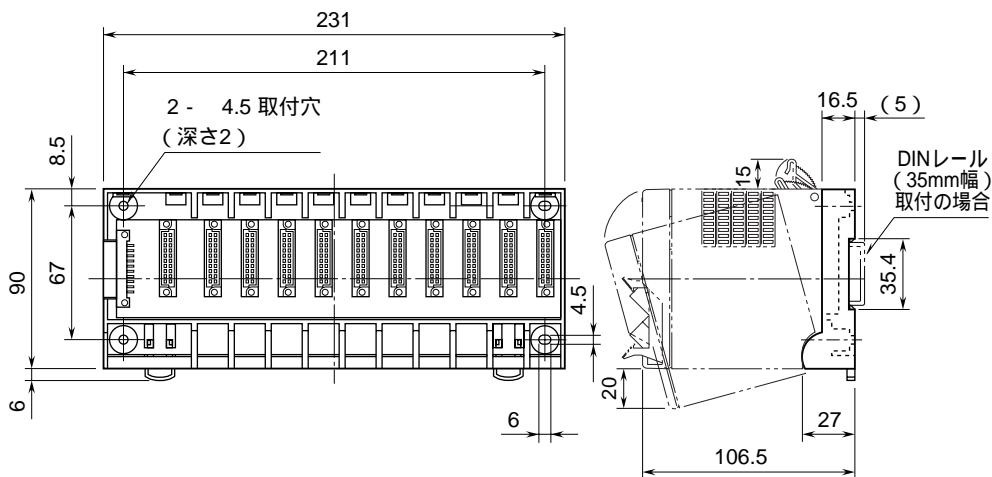

<h1>外形図</h1>	<h2>D5 - BSW</h2> <p>上位監視用 ベース</p>	<h2>D5シリーズ</h2>
--------------	--	-----------------

特記事項

外形寸法図 (単位: mm)

D5 - BSW3

D5 - BSW5

D5 - BSW9

取付寸法図 (単位 : mm)

D5 - BSW3

1、ベースの上下にカード取付スペースをおとり下さい。

D5 - BSW5

1、ベースの上下にカード取付スペースをおとり下さい。

D5 - BSW9

1、ベースの上下にカード取付スペースをおとり下さい。