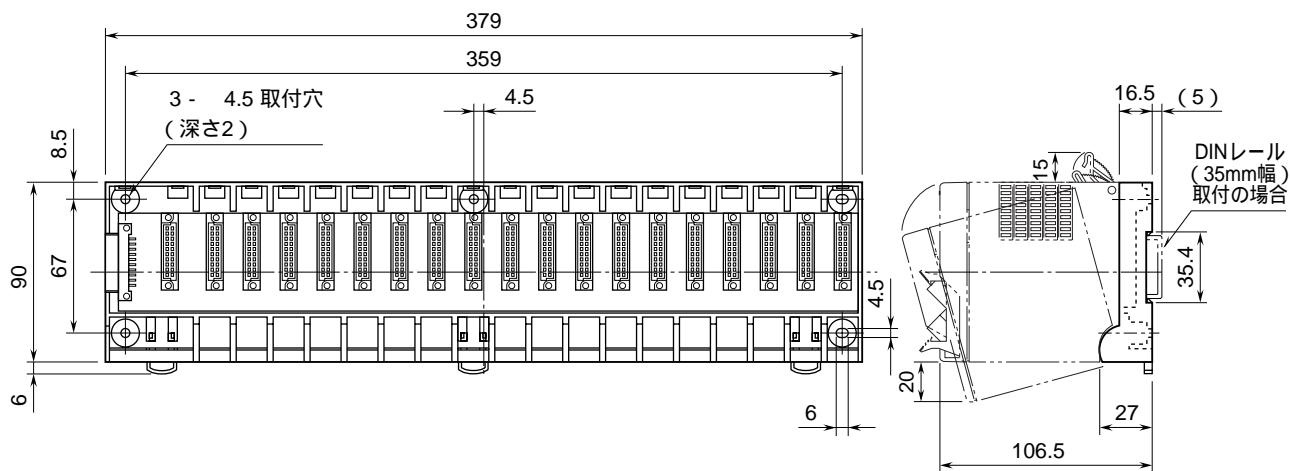

<h1>外形図</h1>	<h2>D5 - BSW</h2> <p>上位監視用 ベース</p>	<h2>D5シリーズ</h2>
--------------	--	-----------------

特記事項

外形寸法図 (単位: mm)

D5 - BSW3

D5 - BSW5

D5 - BSW9

取付寸法図 (単位 : mm)

D5 - BSW3

1、ベースの上下にカード取付スペースをおとり下さい。

D5 - BSW5

1、ベースの上下にカード取付スペースをおとり下さい。

D5 - BSW9

1、ベースの上下にカード取付スペースをおとり下さい。