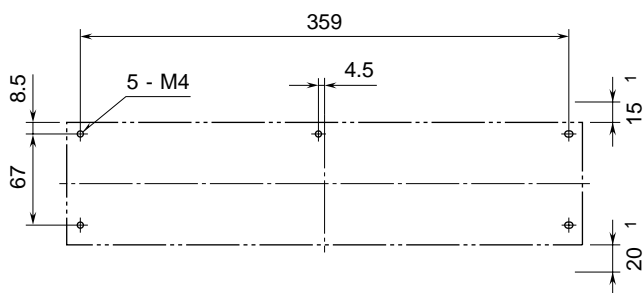

<h1>外形図</h1>	<h2>D5 - BSW</h2> <p>上位監視用 ベース</p>	<h2>D5シリーズ</h2>
--------------	--	-----------------

特記事項

外形寸法図 (単位: mm)

D5 - BSW3

D5 - BSW5

D5 - BSW9

取付寸法図 (単位 : mm)

D5 - BSW3

1、ベースの上下にカード取付スペースをおとり下さい。

D5 - BSW5

1、ベースの上下にカード取付スペースをおとり下さい。

D5 - BSW9

1、ベースの上下にカード取付スペースをおとり下さい。