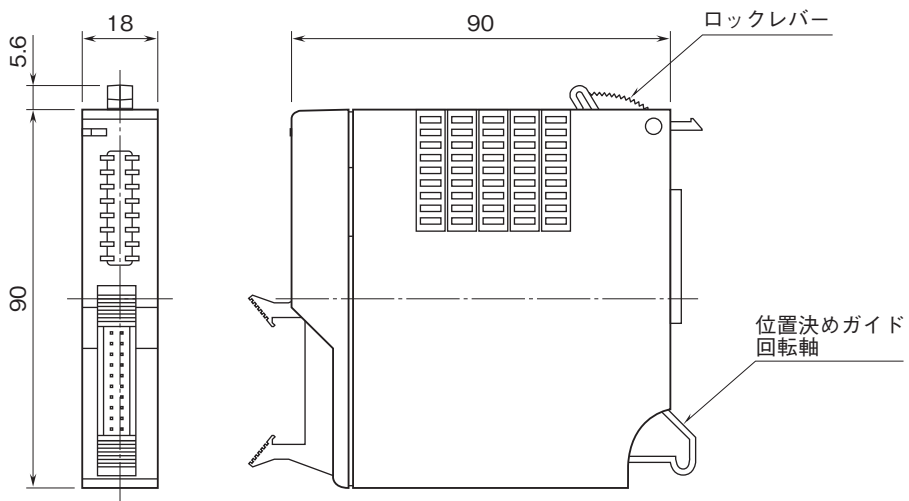

外形図

テレメータ D5 シリーズ

接点出力カード

(Do16点(オープンコレクタ))

特記事項

外形寸法図(単位:mm)

端子接続図