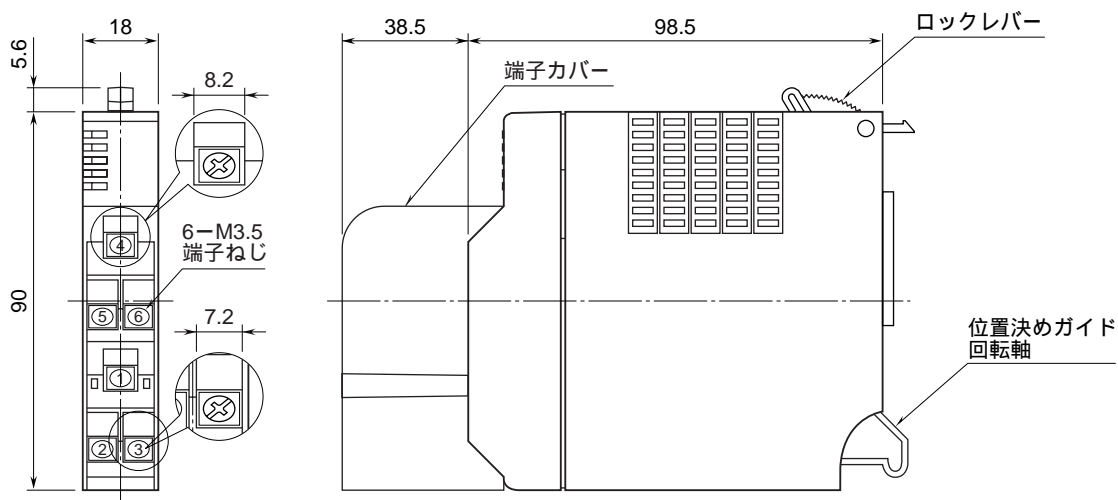

<h1>外形図</h1>	<h2>D5T - DC4</h2> <p>ねじ端子台形、Do 4点 (リレー)</p> <h3>接点出力カード</h3>	<h2>D5シリーズ</h2>
--------------	---	-----------------

特記事項

---

---

---

外形寸法図 (単位: mm)

端子接続図