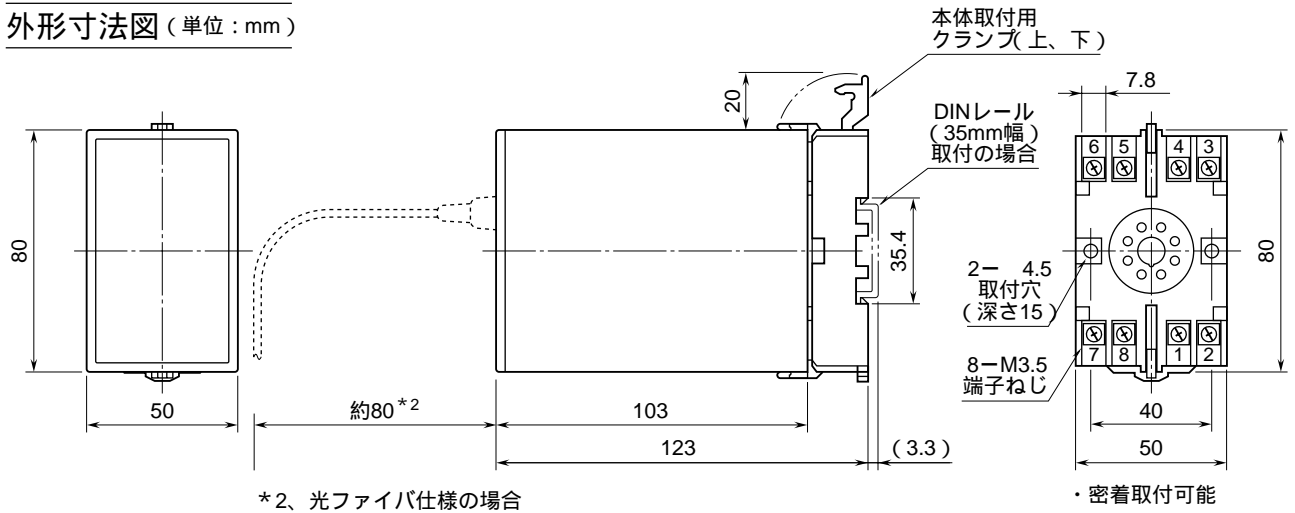

<h1>外形図</h1>	<h2>ECT / ECR</h2> <p>絶縁付 エコノケーブル</p>	<h2>多重伝送システム</h2>
--------------	---	-------------------

特記事項

外形寸法図 (単位: mm)

端子接続図

ECT (送信ユニット)

ECR (受信ユニット)

入出力コネクタピン番号

ピン番号	入出力番号	ピン番号	入出力番号	ピン番号	入出力番号	ピン番号	入出力番号
A1	ch1	A11	ch11	B1	ch17	B11	ch27
A2	ch2	A12	ch12	B2	ch18	B12	ch28
A3	ch3	A13	ch13	B3	ch19	B13	ch29
A4	ch4	A14	ch14	B4	ch20	B14	ch30
A5	ch5	A15	ch15	B5	ch21	B15	ch31
A6	ch6	A16	ch16	B6	ch22	B16	ch32
A7	ch7	A17	COM	B7	ch23	B17	COM
A8	ch8	A18	COM	B8	ch24	B18	COM
A9	ch9	A19	COM	B9	ch25	B19	COM
A10	ch10	A20		B10	ch26	B20	