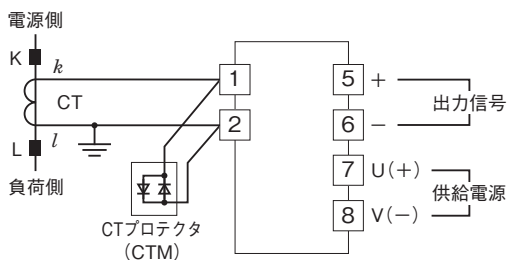

外形図

省スペース(AC電源)変換器 F・UNIT シリーズ

CT変換器

(平均値演算形、正弦波入力)

特記事項

外形寸法図(単位:mm)

端子接続図

端子番号図(単位:mm)