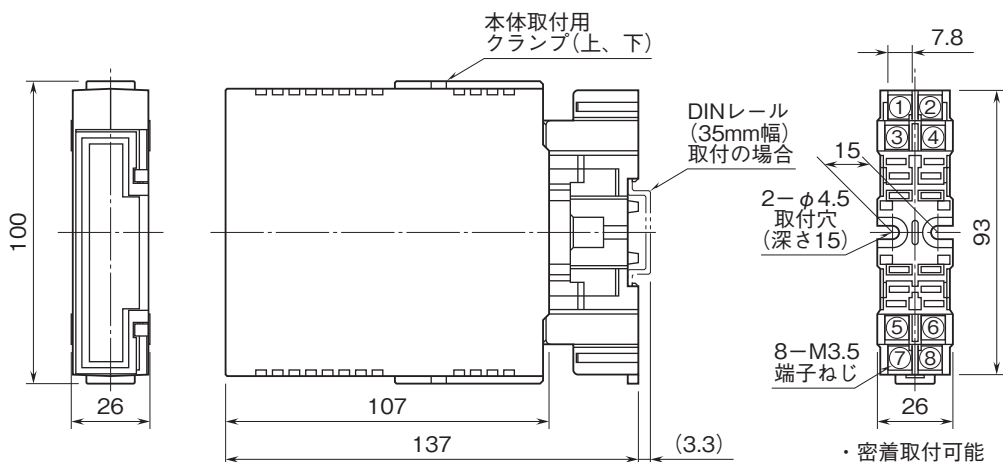

外形図

省スペース(AC電源)変換器 F・UNIT シリーズ

CT変換器

(平均値演算形、正弦波入力)

特記事項

外形寸法図(単位:mm)

端子接続図

端子番号図(単位:mm)