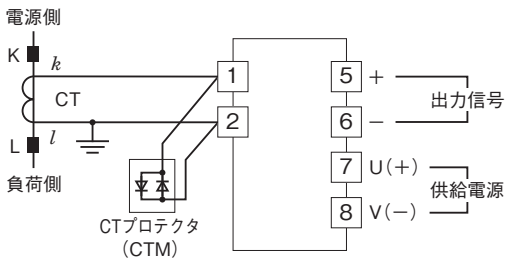

外形図

省スペース(AC電源)変換器 F・UNIT シリーズ

CT変換器

(実効値演算形)

特記事項

外形寸法図(単位:mm)

端子接続図

端子番号図(単位:mm)