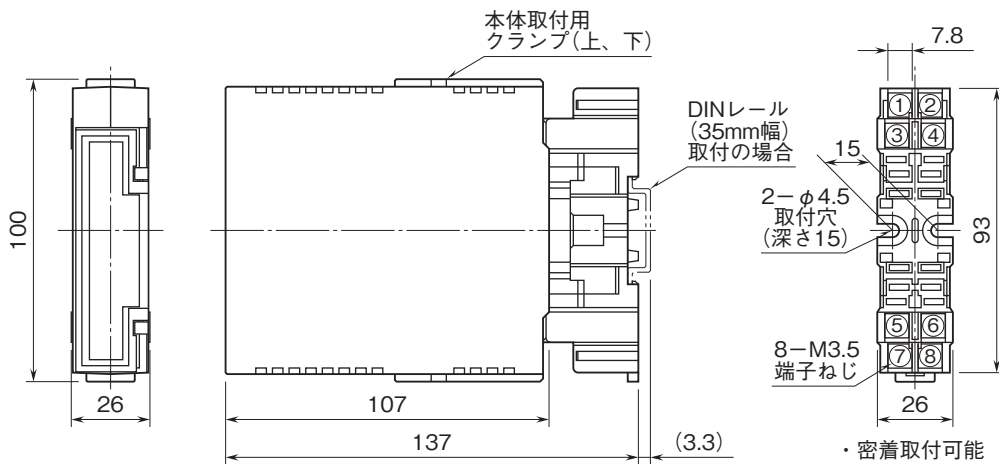

外形図

省スペース(AC電源)変換器 F・UNIT シリーズ

CT変換器

(実効値演算形)

特記事項

外形寸法図(単位:mm)

端子接続図

端子番号図(単位:mm)