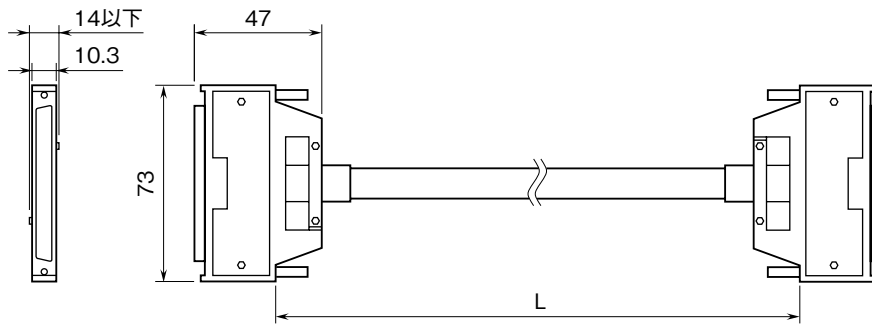

外形図	FCN 専用ケーブル	共通機器
-----	---------------	------

特記事項

外形寸法図 (単位: mm) ・コネクタピン配列

	FCN-03	FCN-05	FCN-10	FCN-20
L	30cm	50cm	1m	2m

■コネクタピン配列