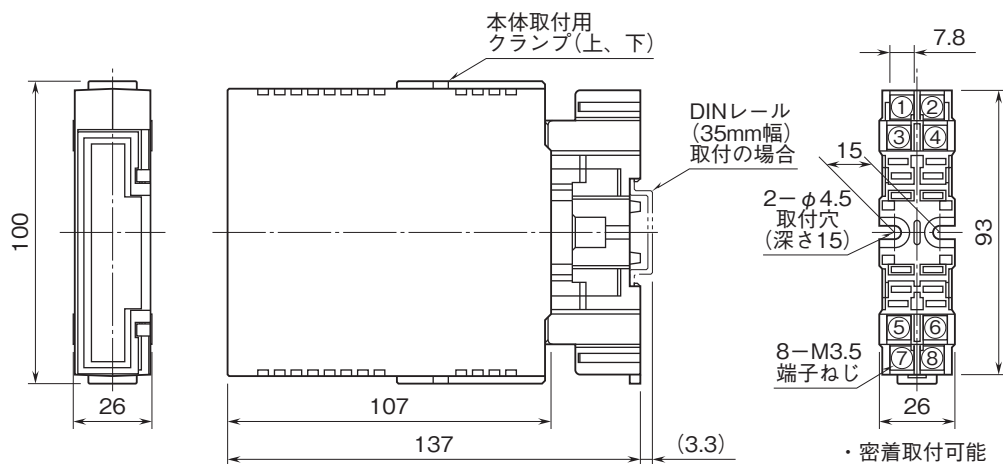

# 外形図

省スペース(AC電源)変換器 F・UNIT シリーズ

## カップル変換器

(スペックソフト形)

特記事項

### 外形寸法図(単位:mm)