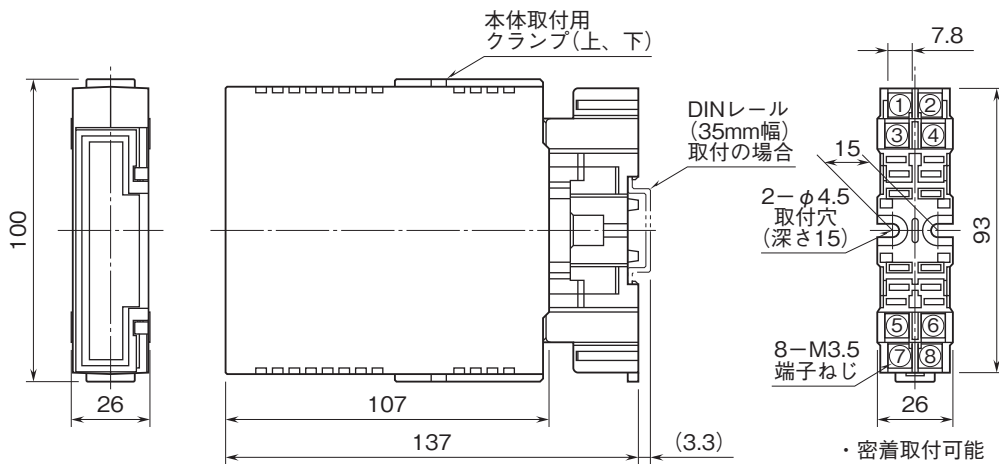

外形図

省スペース(AC電源)変換器 F・UNIT シリーズ

ロードセル変換器

(入出力間非絶縁)

特記事項

外形寸法図(単位:mm)・端子番号図

端子接続図