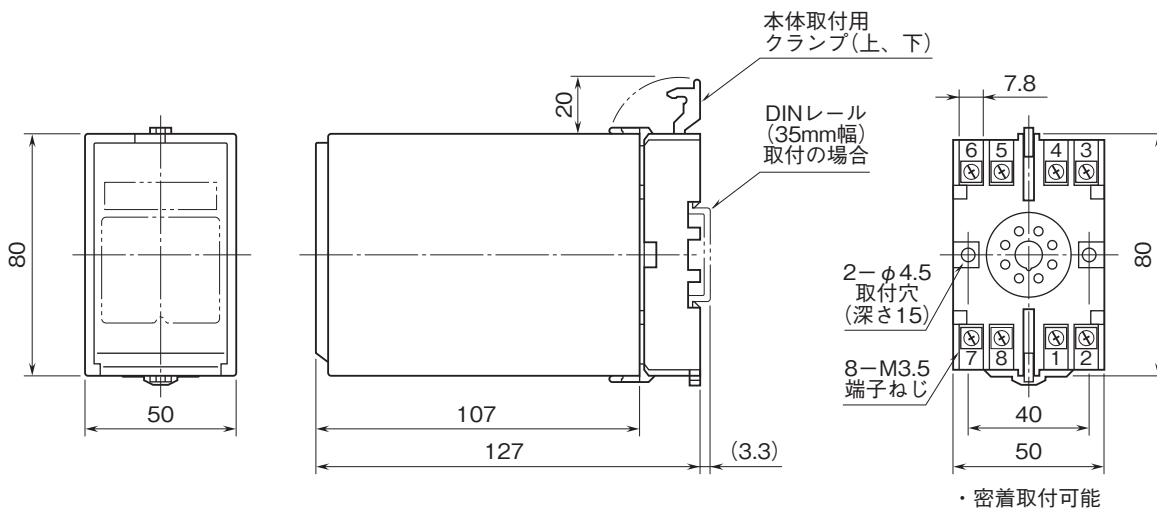

外形図

計装用プラグイン形変換器 M・UNIT シリーズ

ディストリビュータ

(開平付、絶縁付)

特記事項

外形寸法図(単位:mm)・端子番号図

端子接続図

■ディストリビュータとしてお使いの場合

■開平演算器としてお使いの場合