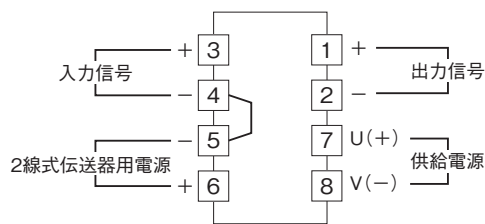

外形図

計装用プラグイン形変換器 M・UNIT シリーズ

ディストリビュータ

(開平付、絶縁付)

特記事項

外形寸法図(単位:mm)・端子番号図

端子接続図

■ディストリビュータとしてお使いの場合

■開平演算器としてお使いの場合