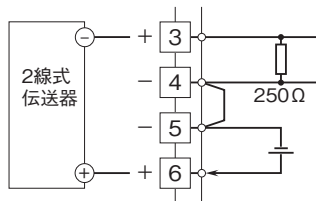

外形図

計装用プラグイン形変換器 M・UNIT シリーズ

ディストリビュータ

(開平付、絶縁付)

特記事項

外形寸法図(単位:mm)・端子番号図

端子接続図

■ディストリビュータとしてお使いの場合

■開平演算器としてお使いの場合