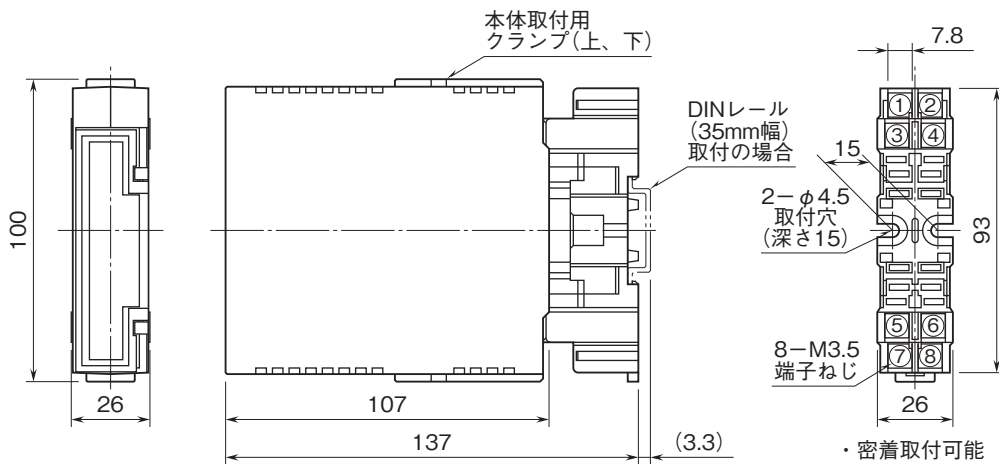

外形図

省スペース(AC電源)変換器 F・UNIT シリーズ

選択変換器

(入出力間非絶縁)

特記事項

外形寸法図(単位:mm)・端子番号図

端子接続図