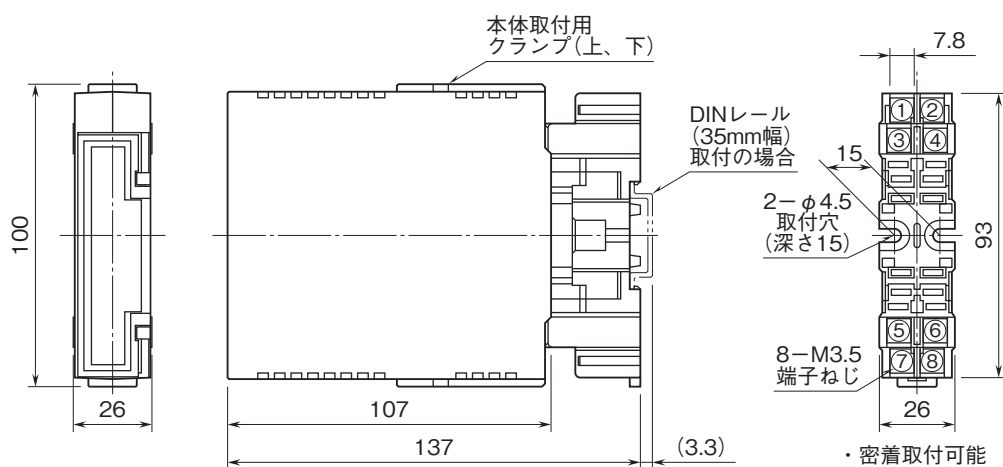

# 外形図

省スペース(AC電源)変換器 F・UNIT シリーズ

## カップル変換器

(アナログ形)

特記事項

### 外形寸法図(単位:mm)

## 端子番号図(単位:mm)