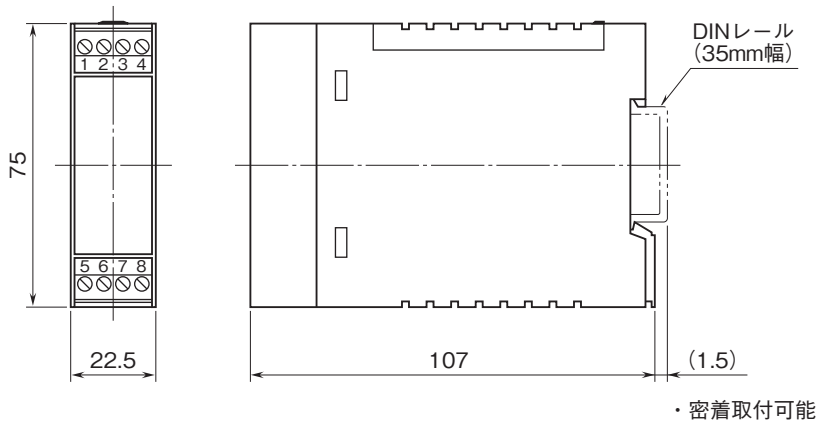

外形図

コンパクト変換器 ペースプット シリーズ

ディストリビュータ

(開平付、入出力間非絶縁)

特記事項

外形寸法図(単位:mm)・端子番号図

端子接続図