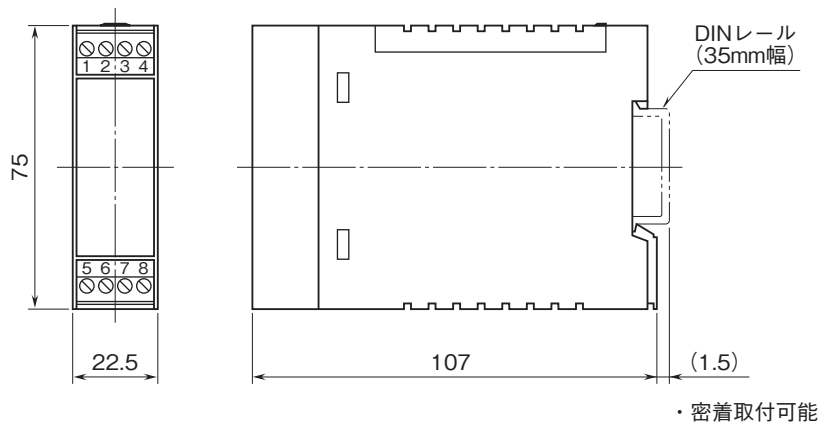

外形図

コンパクト変換器 ペースプット シリーズ

開平演算器

(入出力間非絶縁)

特記事項

外形寸法図(単位:mm)・端子番号図

端子接続図