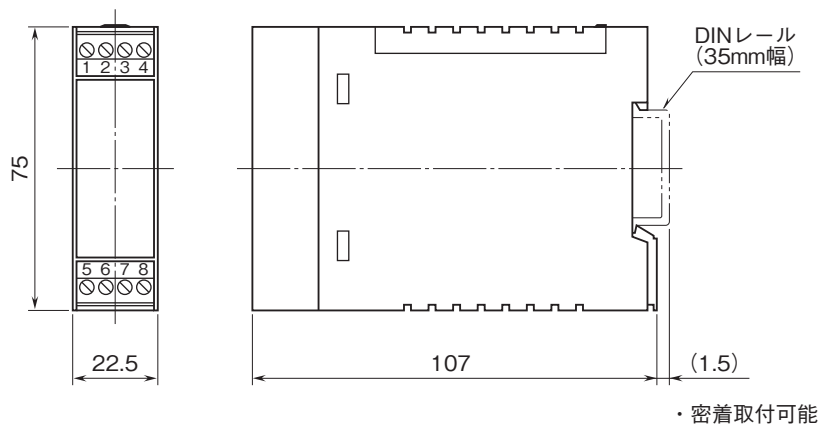

外形図

コンパクト変換器 ペースプット シリーズ

電源なしアイソレータ

特記事項

外形寸法図(単位:mm)・端子番号図

端子接続図