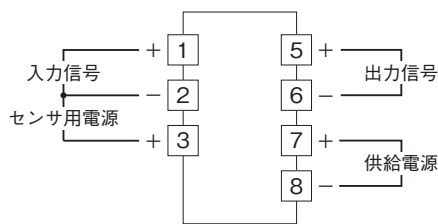

外形図

コンパクト変換器 ペースプット シリーズ

スローパルス変換器

(50Hz以上)

特記事項

外形寸法図(単位:mm)・端子番号図

端子接続図

入力部接続例