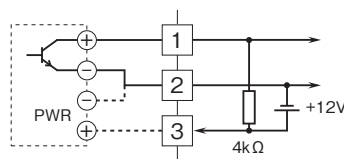

外形図

コンパクト変換器 ペースプット シリーズ

スローパルス変換器

(50Hz以上)

特記事項

外形寸法図(単位:mm)・端子番号図

端子接続図

入力部接続例

■無電圧スイッチ入力

■電圧パルス入力