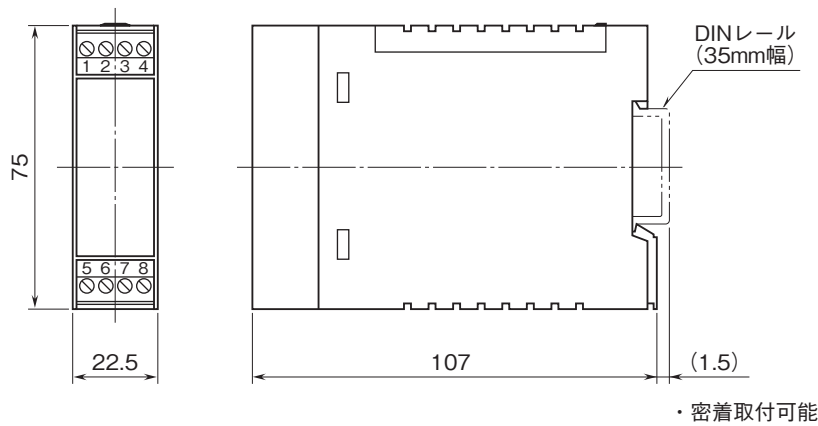

外形図

コンパクト変換器 ペースプット シリーズ

スローパルス変換器

(50Hz以上)

特記事項

外形寸法図(単位:mm)・端子番号図

端子接続図

入力部接続例