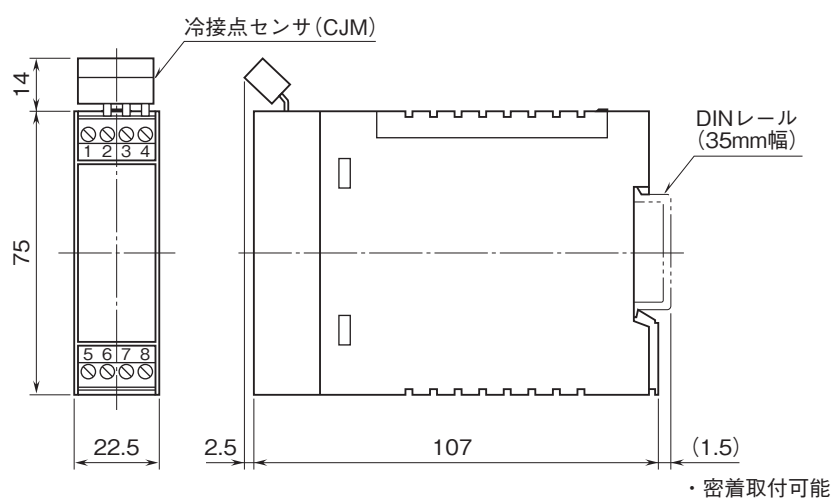

外形図

コンパクト変換器 ペースプット シリーズ

カップル変換器

(アナログ形)

特記事項

外形寸法図(単位:mm)・端子番号図

端子接続図