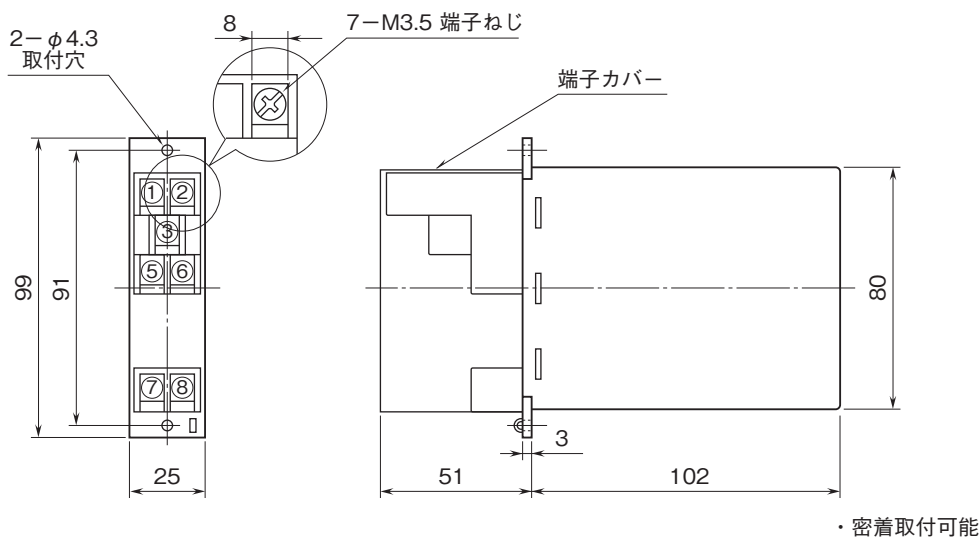

外形図

ラック取付形変換器 H-RACK シリーズ

アナログパルス変換器

(レンジ固定形)

特記事項

外形寸法図(単位:mm)・端子番号図

取付寸法図(単位:mm)

■単体または多連取付の場合

外形図

端子接続図

出力部接続例

■オープンコレクタ出力

■電圧パルス出力

■フォトMOSリレーパルス出力

・AC電源のとき

・DC電源のとき