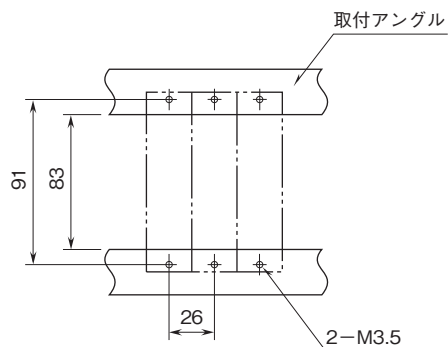

外形図

ラック取付形変換器 H-RACK シリーズ

アラームセッタ

特記事項

外形寸法図(単位:mm)・端子番号図

取付寸法図(単位:mm)

■単体または多連取付の場合

外形図

端子接続図

■1点警報のとき

■上下限警報のとき

注) 出力側の接点状態は形式コードによって異なります。