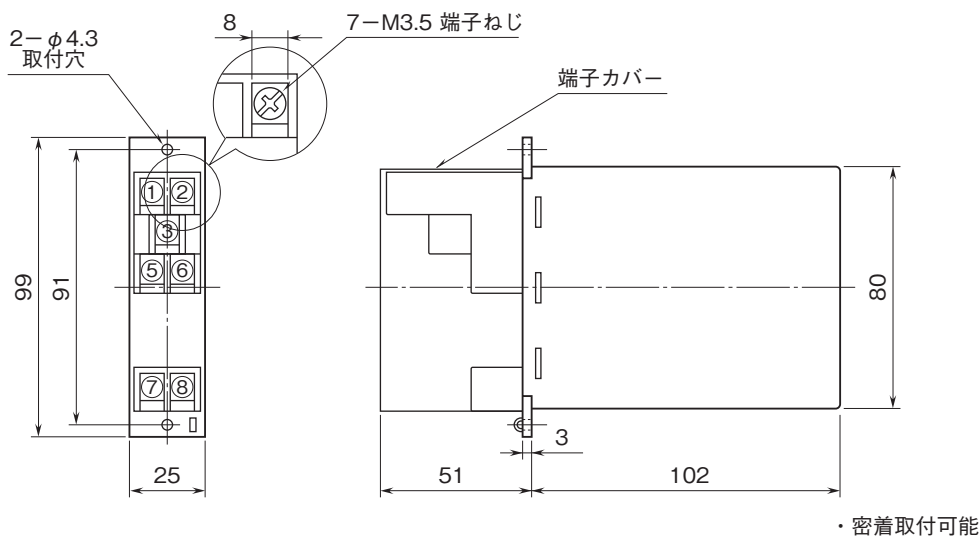

外形図

ラック取付形変換器 H-RACK シリーズ

アラームセッタ

特記事項

外形寸法図(単位:mm)・端子番号図

取付寸法図(単位:mm)

■単体または多連取付の場合

外形図

端子接続図

■1点警報のとき

■上下限警報のとき

注) 出力側の接点状態は形式コードによって異なります。