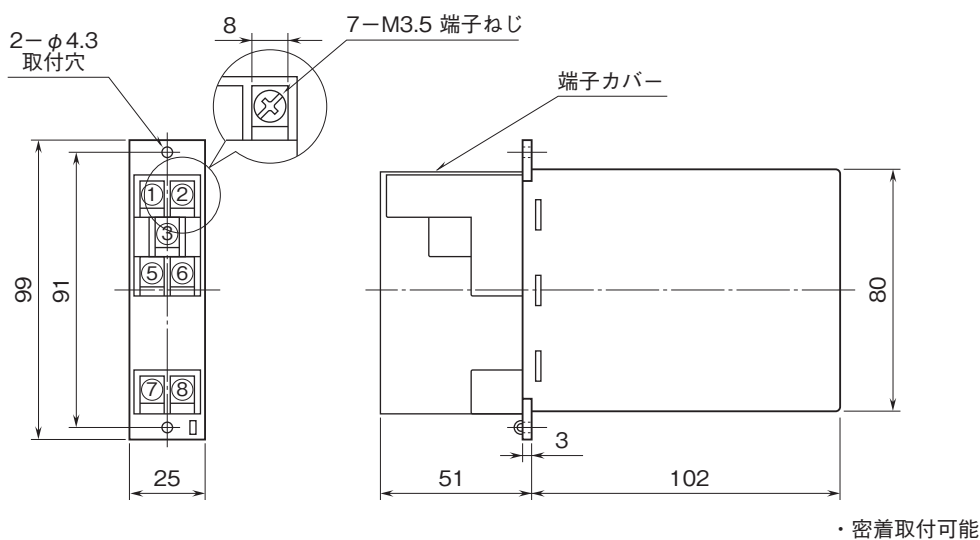

外形図

ラック取付形変換器 H-RACK シリーズ

CT変換器

(実効値演算形)

特記事項

外形寸法図(単位:mm)・端子番号図

取付寸法図(単位:mm)

■単体または多連取付の場合

外形図

端子接続図