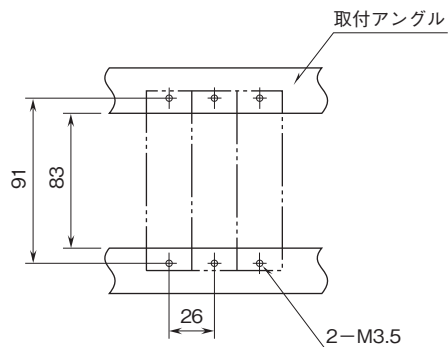

外形図

ラック取付形変換器 H-RACK シリーズ

CT変換器

(実効値演算形)

特記事項

外形寸法図(単位:mm)・端子番号図

取付寸法図(単位:mm)

■単体または多連取付の場合

外形図

端子接続図