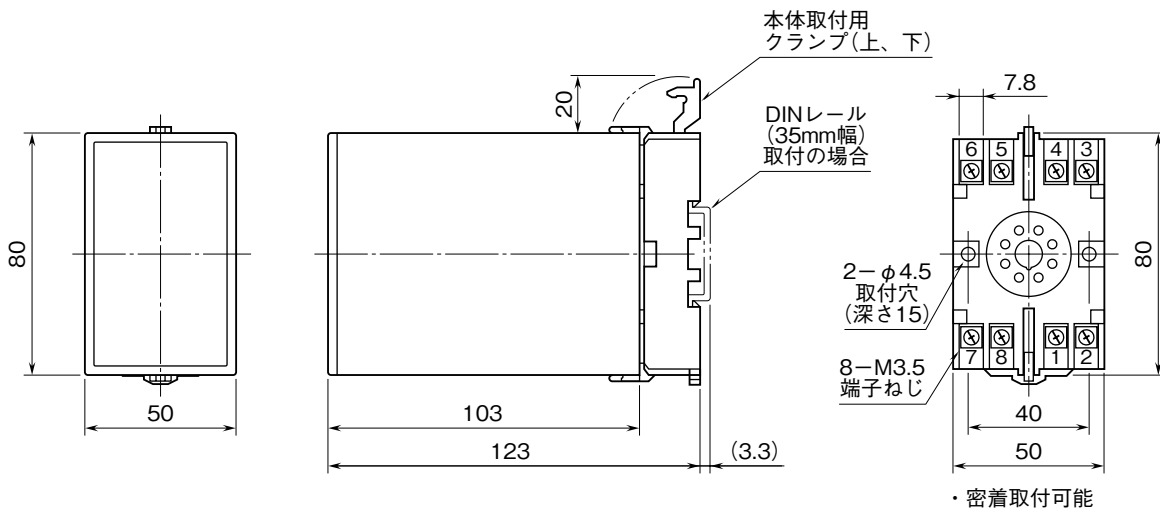

<h1>外形図</h1>	<h1>GDMC</h1> <h2>Web 機能付ガス使用量モニタ</h2>	<h1>パワーみえーる</h1>
--------------	---	------------------

特記事項

外形寸法図 (単位: mm)

端子接続図

入力部接続例

■オープンコレクタまたはフォトMOSリレー