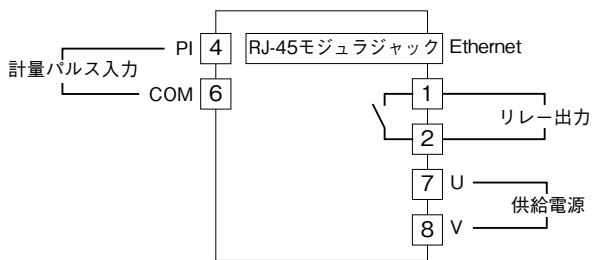

<h1>外形図</h1>	<h1>GDMC</h1> <h2>Web 機能付ガス使用量モニタ</h2>	<h1>パワーみえーる</h1>
--------------	---	------------------

特記事項

外形寸法図 (単位: mm)

端子接続図

入力部接続例

■オープンコレクタまたはフォトMOSリレー